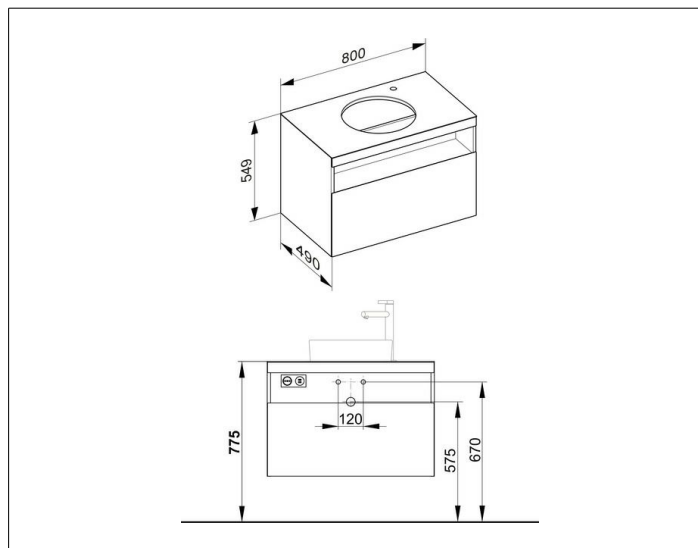

Stageline

32865YY0100 Тумба под умывальник

ИЗДЕЛИЕ

ЧЕРТЕЖ

ОПИСАНИЕ ИЗДЕЛИЯ

подходит к керамическому умывальнику
арт. 32880, 1 выдвижной фронтальный ящик с доводчиком,
отверстие под смеситель справа, 35 мм
с освещением, розетка и Двойная точка зарядки USB
вкл. пластиковый сифон 1 1/4 x 32

ОБОРУДОВАНИЕ

- 1 антискользящий коврик

ПОВЕРХНОСТЬ

29

ГАБАРИТЫ

800 x 550 x 490 mm