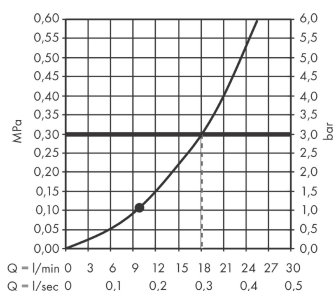

График расхода воды

Расход измерен практически с помощью соответствующей арматуры (термостат/смеситель/скрытый клапан).