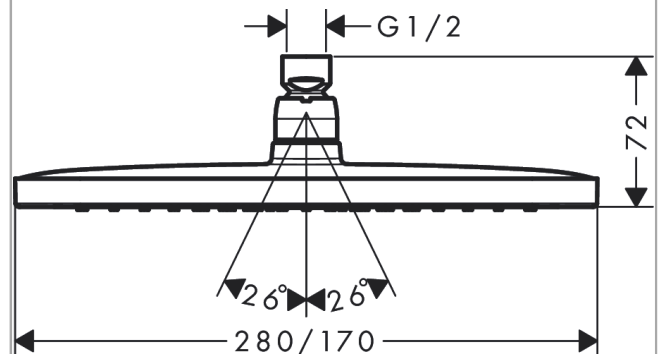

Срома Е

Верхний душ 280 1jet

Поверхности : **хром**   Артикульный номер: **26257000**

Описание

Характеристики

- тип струи: RainAir
- размер душевого диска: 280 x 170 мм
- шарнирное соединение: регулируемый угол верхнего душа
- максимальный расход воды при 3 бар: 18.3 л/мин
- расход воды для струи RainAir (при 3 бар): 18 л/мин
- материал душевого диска: металл
- съемный душевой диск для очистки
- монтаж: потолок или стена
- соединительная резьба G ½

Технология

Продукт

Чертеж

График расхода воды

Расход измерен практически с помощью соответствующей арматуры (термостат/смеситель/скрытый клапан).