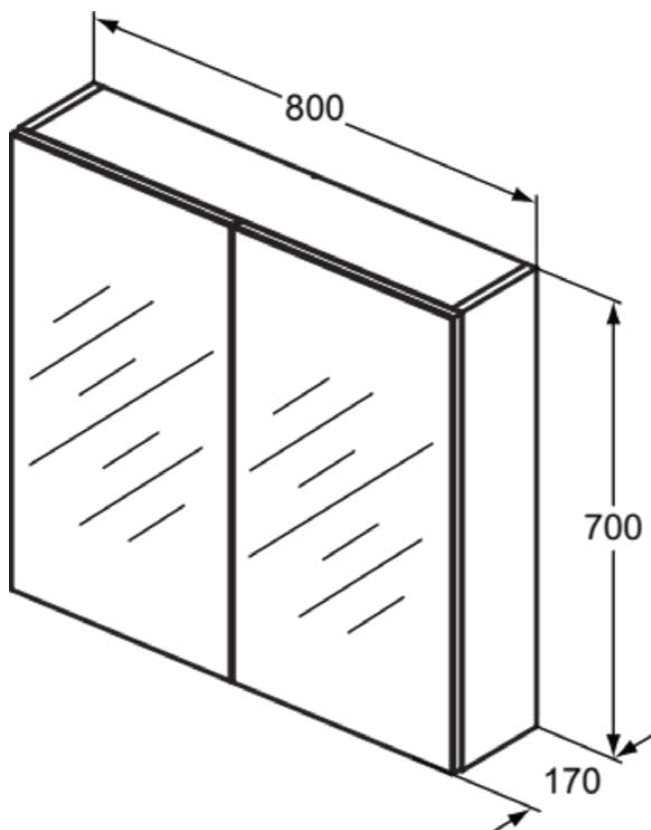

MIRROR&LIGHT

T3591AL

MIRROR&LIGHT | Зеркальный шкаф 800x170x700 mm в покрытии алюминий, 2 дверцы | Плавное закрывание

Фото и схема

Общая информация

Тип изделия:	Зеркала
Подтип изделия:	Зеркальный шкаф
Бренд:	Unbranded
Коллекция:	MIRROR&LIGHT
Цвета:	AL - Алюминий
Эффект обработки поверхности:	Шелковисто-матовые
Высота (мм):	700
Ширина (мм):	800
Длина / Проекция (мм):	170
Способ крепления:	Крепежный комплект
Вес нетто (кг):	20.00
EAN-код:	8014140447931

MIRROR&LIGHT

T3591AL

MIRROR&LIGHT | Зеркальный шкаф 800x170x700 mm в покрытии алюминий, 2 дверцы |
Плавное закрывание

Спецификации с продукцией

С внутренним освещением:	Нет
С магнитной полосой:	Нет
С розеткой:	Нет
С выключателем:	Нет
Способ крепления:	Крепежный комплект
Способ монтажа:	Настенные