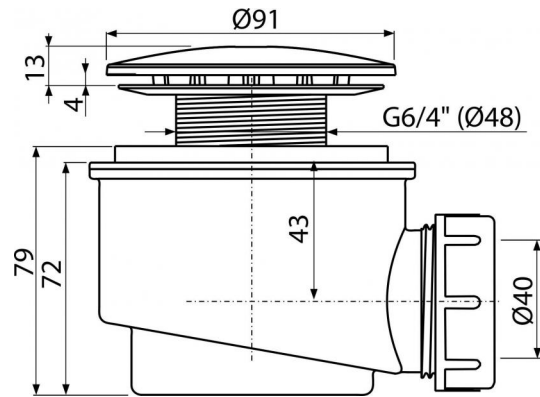

A47B-60

Сифон для душевого поддона, белый

**Область применения**

Для слива воды из душевых поддонов

Для душевых поддонов без перелива

Для душевых поддонов со сливным отверстием Ø60 мм

Свойства

- Материал: полипропилен, устойчивый к термическим и химическим воздействиям
- Сток можно подключить с помощью колена A52
- Самочищающаяся конструкция сифона
- Высота монтажа 79 мм
- Извлекаемый фильтр для загрязнений

Код заказа, Логистическая информация

Код	EAN	60 MM	Вес (шт упаковка паллета)	Размеры (шт упаковка)	Количество (упаковка паллета)
A47B-60	8594045930214		0,2472 7,0890 218,4920 кг	160x100x120 590x240x390 MM	30 840 шт

Гарантии

2/3 лет

Таможенный кодСвойства

39229000

EN 274

Технические параметры

- Скорость стока воды 48 л/мин 48 l/min
- Термическая устойчивость 95 °C
- Гидрозатвор 50 мм