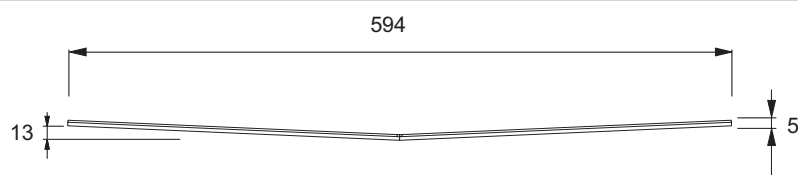

Коллекция: SURFACE

Отделки*:

VS - Матовая
Сталь

Технические характеристики

- АКСЕССУАРЫ: Заглушка

Общая информация

Спецификация продукта: Заглушка слива от 90 до 120 см. E62620. Коллекция: SURFACE. АКСЕССУАРЫ: Заглушка.