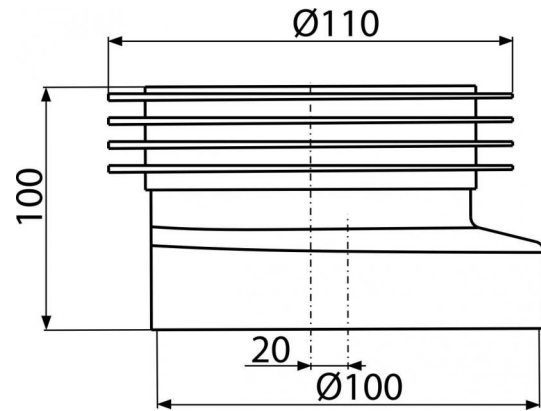

A990

Манжета для унитаза эксцентрическая

**Область применения**

Для вертикального подключения унитаза к стокам

Свойства

- Материал: PVC
- Прямое подключение к канализационному стоку Ø110 мм
- Смещение оси 20 мм

Содержание комплекта

- Манжета

Код заказа, Логистическая информация

Код	EAN	Вес (шт упаковка паллета)	Размеры (шт упаковка)	Количество (упаковка паллета)
A990	8594045931938	0,1948 9,7400 175,8400 кг	110×100×110 590×430×390 мм	50 800 шт