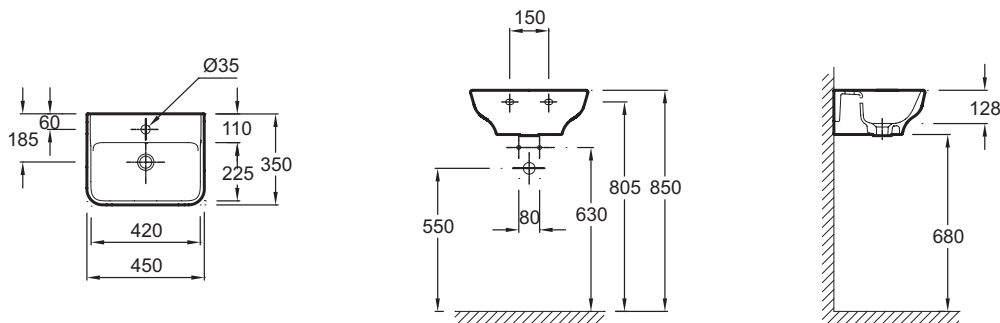

EGH111-Z

Коллекция: СТРУКТУРА

Отделки*:

00 - Белый

Общие характеристики:

Преимущества для конечного пользователя

- **ДИЗАЙН** : мягкий геометрический дизайн, тонкие края, раковина с гладкой нижней поверхностью для установки на мебель.
- **ФУНКЦИОНАЛЬНОСТЬ**: Глубина раковины позволяет избежать брызг (13 см); легкость и комфорт использования.

Технические характеристики

- **РАЗМЕРЫ (СМ)**: 45 x 35 см
- **МАТЕРИАЛ**: Санфарфор
- **РАЗМЕТКА СВЕРЛЕНИЯ ОТВЕРСТИЯ ДЛЯ СМЕСИТЕЛЯ**: 1 отверстие для смесителя
- **УСТАНОВКА**: 0
- **ОТВЕРСТИЕ ПЕРЕЛИВА**: С отверстием перелива
- **ПРОДУКТ В КОМПЛЕКТЕ**: (смеситель заказывается отдельно)
- **РЕКОМЕНДОВАННЫЙ СМЕСИТЕЛЬ**: 0
- **ВЕС**: 9 кг
- **ТИП УСТАНОВКИ**: Подвесные
- **ОТВЕРСТИЯ ДЛЯ СВЕРЛЕНИЯ**: С 1 отверстием для смесителя
- **ГЛАДКАЯ / НЕГЛАДКАЯ НИЖНЯЯ ПОВЕРХНОСТЬ**: Может быть установлено без мебели
- **КОЛИЧЕСТВО РАКОВИН В СТОЛЕШНИЦЕ**: 0
- **РЕКОМЕНДОВАННЫЙ СИФОН**: 0

Связанные продукты

- EB1397G: Мебель 45 см для умывальника
- EB1397D: Мебель 45 см для умывальника

Общая информация

Спецификация продукта: Подвесная раковина 45 x 35 см для установки на мебель. EGH111-Z. Коллекция: СТРУКТУРА. РАЗМЕРЫ (СМ): 45 x 35 см. ВЕС: 9 кг. МАТЕРИАЛ: Санфарфор. ТИП УСТАНОВКИ: Подвесные. РАЗМЕТКА СВЕРЛЕНИЯ ОТВЕРСТИЯ ДЛЯ СМЕСИТЕЛЯ: 1 отверстие для смесителя. ОТВЕРСТИЯ ДЛЯ СВЕРЛЕНИЯ: С 1 отверстием для смесителя. УСТАНОВКА: 0. ГЛАДКАЯ / НЕГЛАДКАЯ НИЖНЯЯ ПОВЕРХНОСТЬ: Может быть установлено без мебели. ОТВЕРСТИЕ ПЕРЕЛИВА: С отверстием перелива. КОЛИЧЕСТВО РАКОВИН В СТОЛЕШНИЦЕ: 0. ПРОДУКТ В КОМПЛЕКТЕ: (смеситель заказывается отдельно). РЕКОМЕНДОВАННЫЙ СИФОН: 0. РЕКОМЕНДОВАННЫЙ СМЕСИТЕЛЬ: 0.