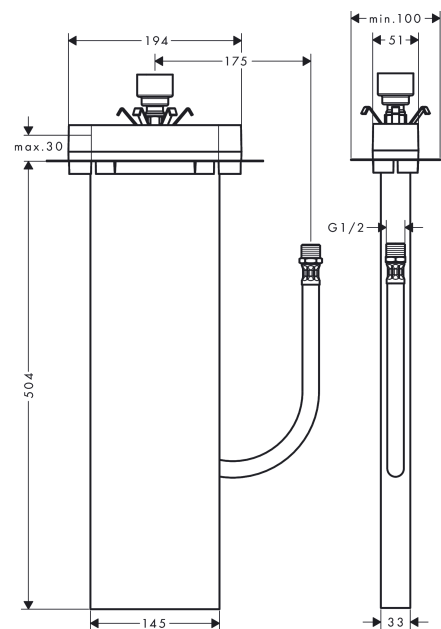

sBox**Скрытая часть sBox для ванны, монтаж на край ванны или плитку**

Поверхности : п.а. Артикульный номер: 13560180

**Описание****Характеристики**

- монтажа на край ванны или на плитку
- 1 потребитель
- соединительная резьба
- G 1/2
- длина соединительного шланга: 600 мм
- ширина бортика ванны мин. 100 мм
- отверстие для ванны: два просверленных отверстия Ø 50/51 мм
- крепежи: 0 - 30 мм

Продукт**Чертеж**

sBox**Скрытая часть sBox для ванны, монтаж на край ванны или плитку**Поверхности : п.а. Артикульный номер: **13560180**

Пример монтажа