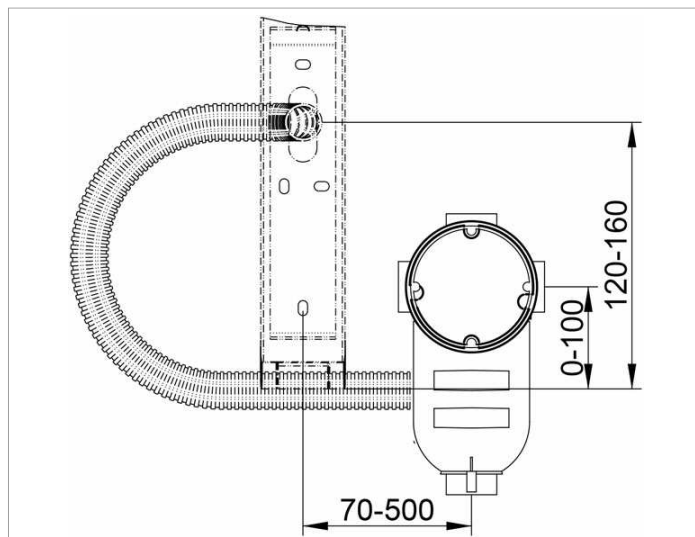

Kosmetikspiegel

17699000004 Комплект для встройки

ИЗДЕЛИЕ

ЧЕРТЕЖ

ОПИСАНИЕ ИЗДЕЛИЯ

Монтаж в кирпичную стену для встраиваемого монтажа кабеля и блока питания косметических зеркал iLook_move, состоит из шины для провода и электророзетки

Габариты

800 mm

спецификации

KEUCO rough part, 17699000004
Wall socket for mounting to the brickwork, for in-wall installation of cable and power adapter of cosmetic mirror iLook_move, consisting of dutchwork (500 mm) and wall socket

Suitable for cosmetic mirror iLook_move, Art.No: 17612019002 / 17613019002

The ductwork is on request also available in special lenght. Please go to www.keuco.de for detailed instructions and advise.