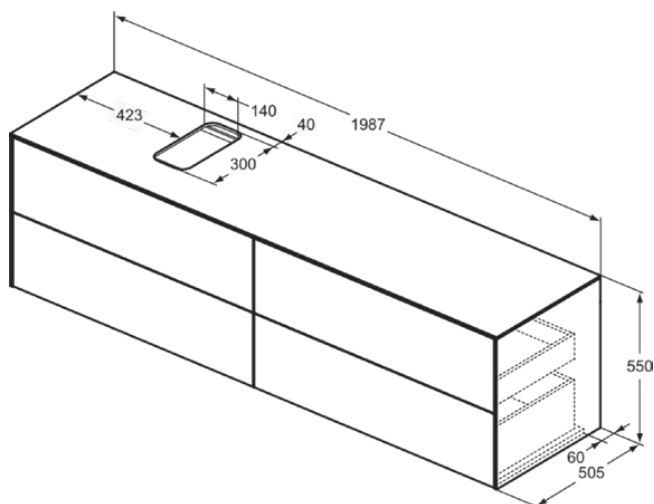

## T3992Y4

CONCA | Подстолье 1987x505x550 mm в покрытии копченый дуб, 4 ящика | Без ручек, Ящик с полным выдвижением, Нажимная система, Плавное закрывание, В сборе, Древесина из экологических источников, Шпон

### Общая информация

Тип изделия:	Мебель
Подтип изделия:	Подстолье
Бренд:	Ideal Standard
Коллекция:	CONCA
Дизайнер:	Palomba Serafini Associati
Colour:	Y4 - Копченый Дуб
Эффект обработки поверхности:	Матовые
Высота (мм):	550
Ширина (мм):	1987
Длина / Проекция (мм):	505
Способ крепления:	Крепежный комплект
Вес нетто (кг):	97.50
EAN-код:	8014140462705