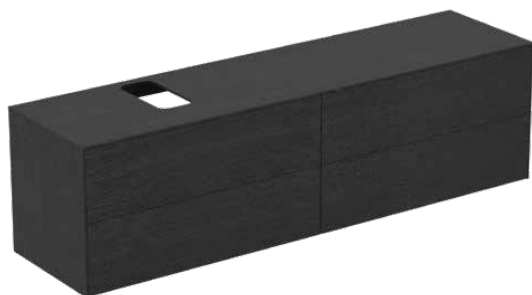

## T3992Y4

CONCA | Подстолье 1987x505x550 mm в покрытии копченый дуб, 4 ящика | Без ручек, Ящик с полным выдвижением, Нажимная система, Плавное закрывание, В сборе, Древесина из экологических источников, Шпон

### Общая информация

Тип изделия:	Мебель
Подтип изделия:	Подстолье
Бренд:	Ideal Standard
Коллекция:	CONCA
Дизайнер:	Palomba Serafini Associati
Colour:	Y4 - Копченый Дуб
Эффект обработки поверхности:	Матовые
Высота (мм):	550
Ширина (мм):	1987
Длина / Проекция (мм):	505
Способ крепления:	Крепежный комплект
Вес нетто (кг):	97.50
EAN-код:	8014140462705