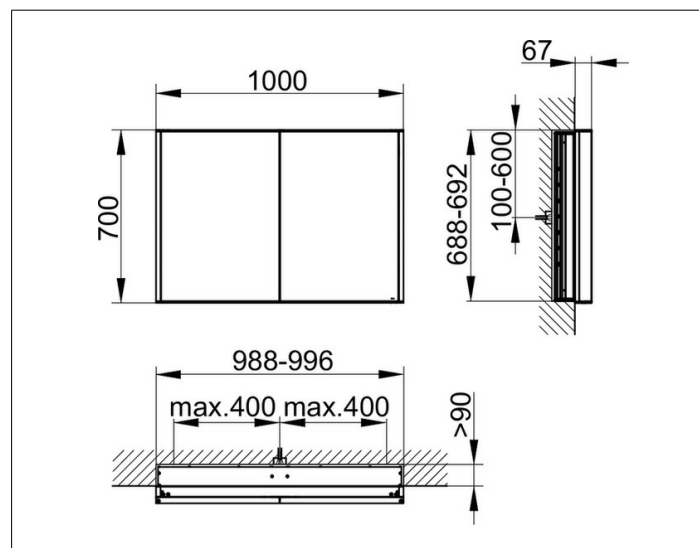

Royal Match**12813171301 Зеркальный шкаф****ИЗДЕЛИЕ****ЧЕРТЕЖ****ОПИСАНИЕ ИЗДЕЛИЯ**

для встраиваемого монтажа,
2 поворотные зеркальные дверцы из
двойного хрустального стекла, корпус из
анодированного серебристого алюминия,
задняя стенка из покрытого с тыльной
стороны белым лаком стекла

ПОВЕРХНОСТЬ

серебристый анодированный

ГАБАРИТЫ

1000 x 700 x 150 mm