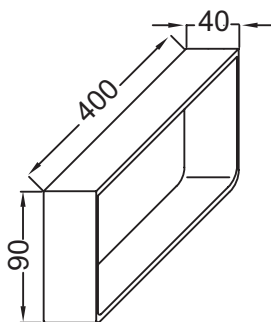

EB506

Коллекция: PARALLEL

Отделки*:

BME - Металл

Преимущества для конечного пользователя

- Практичность: сочетание эстетики и функциональности

Технические характеристики

- Размеры (см): 52 x 4 x 15 см
- Вес: 0,5 кг
- Важно: полотенцедержатели продаются отдельно
- Металлический

Общая информация

Спецификация продукта: Полотенцедержатель. EB506. Коллекция: PARALLEL. Размеры (см): 52 x 4 x 15 см. Вес: 0,5 кг. Важно: полотенцедержатели продаются отдельно. Металлический.