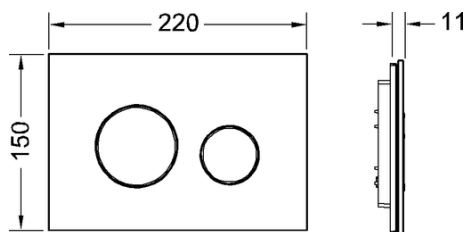

**Панель смыва унитаза TECEloop для системы двойного смыва**

номенклатурный номер : 9240660

Цвет: Стекло белое, клавиши хром глянцевый

Выставочные образцы: Да

К 1: 1 шт.

К 2: 10 шт.

**описание:**

Панель смыва для смывных бачков TECE, фронтальная или верхняя установка. Плоская стеклянная панель смыва с двумя установленными на пружинах клавишами смыва. Подходит для монтажа на уровне стены вместе с монтажной рамкой унитаза (например арт. 9240649). Совместима с контейнером для гигиенических таблеток. Размеры (ш x в x г): 220 x 150 x 11 мм

**данные о продажах:**

наименование товара: Панель смыва унитаза TECEloop, стекло белое, клавиши хром глянцевый, система двойного смыва

Группа товаров: 904

Группа продукции: 2009040050

**Чертежи:**

**Запасные части:**