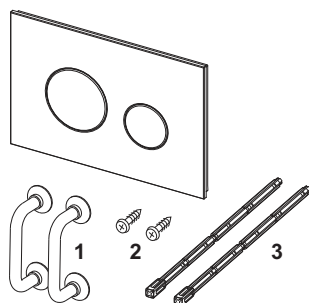

**Панель смыва унитаза TECEloop для системы двойного смыва**

номенклатурный номер : 9240660

Цвет: Стекло белое, клавиши хром глянцевый

Выставочные образцы: Да

К 1: 1 шт.

К 2: 10 шт.

**описание:**

Панель смыва для смывных бачков TECE, фронтальная или верхняя установка. Плоская стеклянная панель смыва с двумя установленными на пружинах клавишами смыва. Подходит для монтажа на уровне стены вместе с монтажной рамкой унитаза (например арт. 9240649). Совместима с контейнером для гигиенических таблеток. Размеры (ш x в x г): 220 x 150 x 11 мм

**данные о продажах:**

наименование товара: Панель смыва унитаза TECEloop, стекло белое, клавиши хром глянцевый, система двойного смыва

Группа товаров: 904

Группа продукции: 2009040050

**Чертежи:**

**Запасные части:**

- |   |         |  |
|---|---------|--|
| 1 | 9820180 | Ручки для демонтажа панели смыва, 2 шт.          |
| 2 | 9820263 | Винты для крепления панели смыва, комплект 2 шт. |
| 3 | 9820022 | Толкатели (2 шт.)                                |