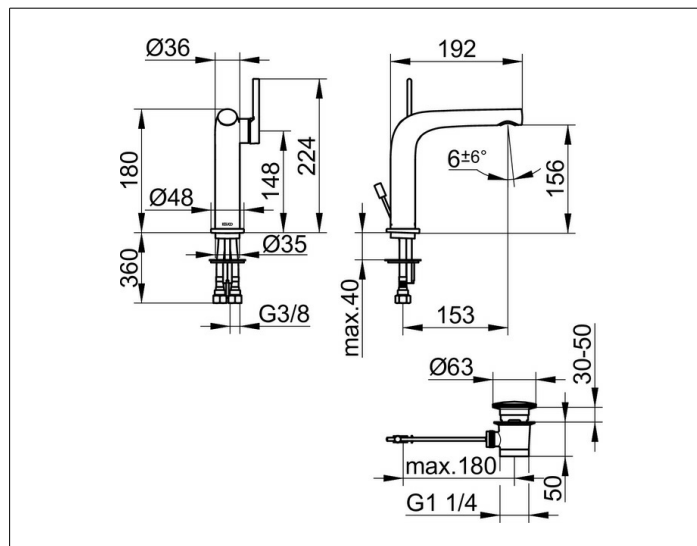

Edition 400

51502130000 Однорычажный смеситель для умывальника 150

ИЗДЕЛИЕ

ЧЕРТЕЖ

ОПИСАНИЕ ИЗДЕЛИЯ

с гарнитурой для слива и донным клапаном 1 1/4 дюйма,
монтаж на одно отверстие с системой быстрого монтажа,
керамический картридж, аэратор SLIM SSR M 24x1,
угол наклона струи регулируется,
гибкая подводка 435 мм, G 3/8 дюйма,
поток воды ограничен 7,6 л/мин.

ПОВЕРХНОСТЬ

Хром черный шлифованный