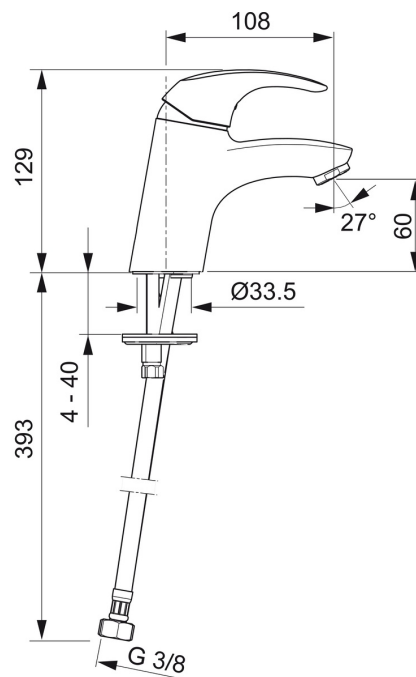

Запасные части

SP1400F

Код	Название	Код
01	Рычаг	602510V
02	Защитная чашечка	601967V
03	Зажимная гайка, M40x1, SW30	601968V
04	Ограничитель температуры	601973V
05	Картридж, комплект	601969V
06	Крепежный винт, M8x1, L=140	601970V
07	Комплект крепежных частей	601985V
08	Аэратор, M24x1, 6 l/min	601974V
09	Подъемный стержень	602511V