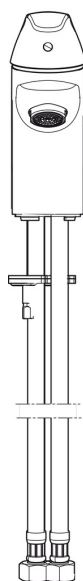

EAN: 6414150077098

www.oras.com/ru/products/oras/product/1411F

Смеситель для умывальника с фиксированным изливом и аэратором. Со встроенными опциями ограничения температуры воды.

F= с гибкой подводкой.

- Ванная комната
- Однорычажный
- Монтаж на поверхность
- Хром
- Фиксированный излив
- Каскадный
- Однорычажный смеситель, Ручьятка с маркировкой X+Г воды
- Ограничитель температуры
- ϕ 35-мм керамический картридж для управления расходом и температурой воды
- Гибкая подводка
- Система быстрого монтажа

ТЕХНИЧЕСКИЕ ДАННЫЕ

Параметры расхода воды

Расход воды (300 кПа) (с ограничителем потока) **0.1 l/s**

Технические характеристики

Подключение горячей воды **max. +80°C**
 Рабочее давление **100 - 1000 kPa**
 Длина/расстояние **108 mm**
 Материал **Латунь**

Regulations

Стандарт EN **EN 817**
 Уровень шума **I (ISO 3822)**

Тип разрешения

KIWA SE **1512**

Запасные части

SP1400F

Код	Название	Код
01	Рычаг	602510V
02	Защитная чашечка	601967V
03	Зажимная гайка, M40x1, SW30	601968V
04	Ограничитель температуры	601973V
05	Картридж, комплект	601969V
06	Крепежный винт, M8x1, L=140	601970V
07	Комплект крепежных частей	601985V
08	Аэратор, M24x1, 6 l/min	601974V
09	Подъемный стержень	602511V