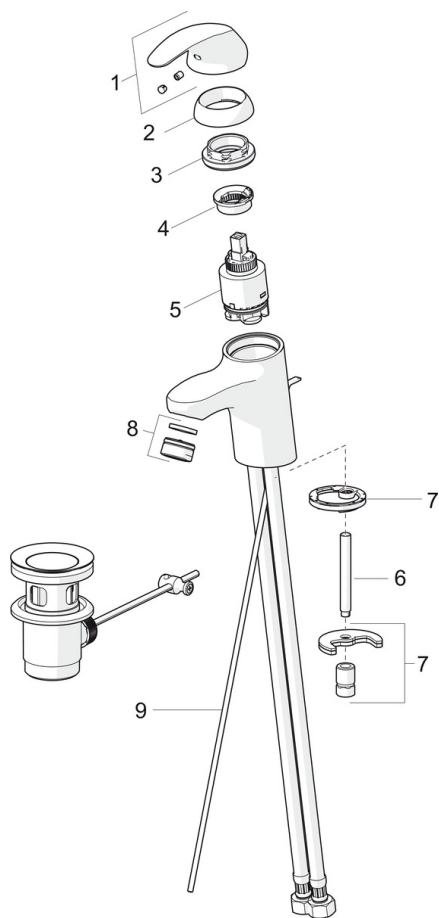

EAN: 6414150077098

www.oras.com/ru/products/oras/product/1411F

Смеситель для умывальника с фиксированным изливом и аэратором. Со встроенными опциями ограничения температуры воды.

F= с гибкой подводкой.

- Ванная комната
- Однорычажный
- Монтаж на поверхность
- Хром
- Фиксированный излив
- Каскадный
- Однорычажный смеситель, Ручьятка с маркировкой X+Г воды
- Ограничитель температуры
- ϕ 35-мм керамический картридж для управления расходом и температурой воды
- Гибкая подводка
- Система быстрого монтажа

ТЕХНИЧЕСКИЕ ДАННЫЕ

Параметры расхода воды

Расход воды (300 кПа) (с ограничителем потока) **0.1 l/s**

Технические характеристики

Подключение горячей воды **max. +80°C**
 Рабочее давление **100 - 1000 kPa**
 Длина/расстояние **108 mm**
 Материал **Латунь**

Regulations

Стандарт EN **EN 817**
 Уровень шума **I (ISO 3822)**

Тип разрешения

KIWA SE **1512**

Запасные части

SP1400F

Код	Название	Код
01	Рычаг	602510V
02	Защитная чашечка	601967V
03	Зажимная гайка, M40x1, SW30	601968V
04	Ограничитель температуры	601973V
05	Картридж, комплект	601969V
06	Крепежный винт, M8x1, L=140	601970V
07	Комплект крепежных частей	601985V
08	Аэратор, M24x1, 6 l/min	601974V
09	Подъемный стержень	602511V