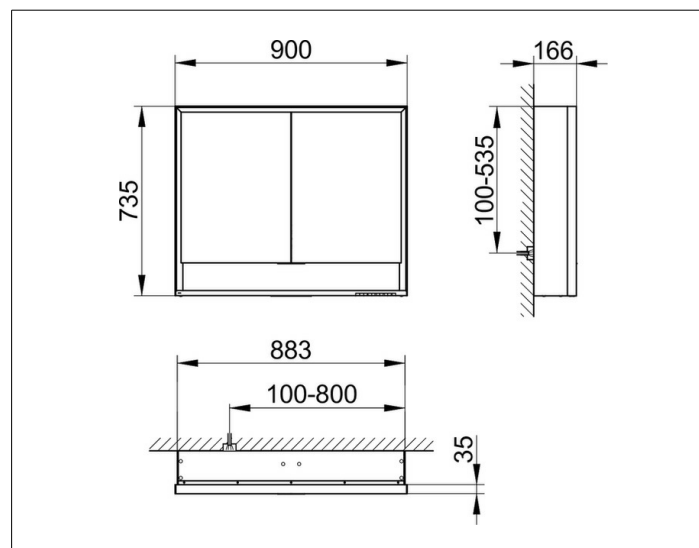

Royal Lumos

14303171301 Зеркальный шкаф

ИЗДЕЛИЕ**ЧЕРТЕЖ****ОПИСАНИЕ ИЗДЕЛИЯ**

для монтажа на стене
 бесступенчатая настройка тона подсветки от 2700 Кельвин (теплая белая) до 6500 Кельвин (дневной свет),
 2 поворотные дверцы с двусторонним озеркаливанием стекла, корпус из анодированного серебристого алюминия,
 боковины корпуса из белого лакированного стекла, задняя стенка зеркальная

ПОВЕРХНОСТЬ

серебристый анодированный

ГАБАРИТЫ

900 x 735 x 165 mm