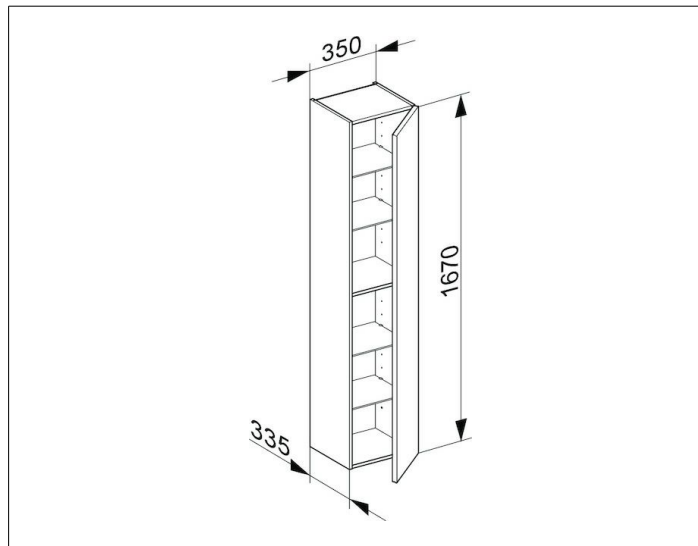

Royal Reflex

34030XX0002 Высокий шкаф-пенал

**ИЗДЕЛИЕ**

**ЧЕРТЕЖ**

**ОПИСАНИЕ ИЗДЕЛИЯ**

с 1 дверцей, с амортизатором

**ОБОРУДОВАНИЕ**

- 4 стеклянные полочки

**ПОВЕРХНОСТЬ**

21, 22, 41, 42

**ГАБАРИТЫ**

350 x 1670 x 335 mm