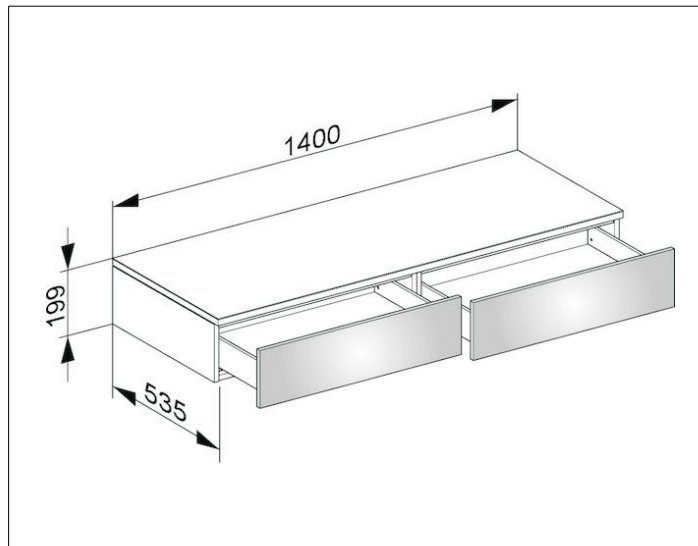

Edition 400

31764XX0000 Боковая тумба

ИЗДЕЛИЕ

ЧЕРТЕЖ

ОПИСАНИЕ ИЗДЕЛИЯ

подвесная
2 выдвижных фронтальных ящика с нажимным
открыванием Push-to-Open и доводчиком,
высота каждого выдвижного ящика 180 мм

ПОВЕРХНОСТЬ

37, 38, 39, 45

ГАБАРИТЫ

1400 x 199 x 535 mm