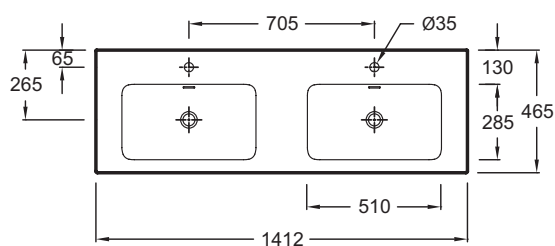

EXAA112

Коллекция: VOX

Отделка*:

00 - белый

Общие характеристики:

Преимущества для конечного пользователя

- Дизайн: Изящная подвесная раковина-столешница, для установки на мебель
- Функциональность: Широкие полочки, большая и глубокая раковина с мягкими краями без острых углов для легкой очистки

Технические характеристики

- Размеры (см): 140 x 46 см
- Вес: 34 кг
- Разметка сверления отверстия для смесителя: С 1 отверстием для смесителя

Общая информация

Спецификация продукта: Двойная подвесная раковина-столешница 140 x 46 см.. EXAA112. Коллекция: VOX. Размеры (см): 140 x 46 см. Вес: 34 кг. Разметка сверления отверстия для смесителя: С 1 отверстием для смесителя.