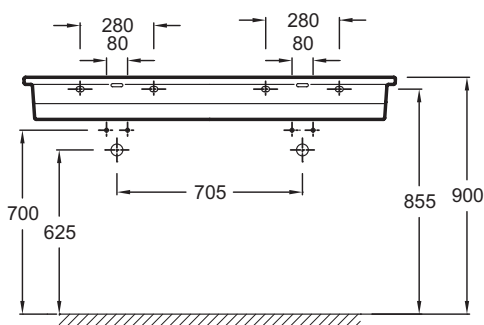

EXAA112

Коллекция: VOX

Отделка*:

00 - белый

Общие характеристики:

Преимущества для конечного пользователя

- Дизайн: Изящная подвесная раковина-столешница, для установки на мебель
- Функциональность: Широкие полочки, большая и глубокая раковина с мягкими краями без острых углов для легкой очистки

Технические характеристики

- Размеры (см): 140 x 46 см
- Вес: 34 кг
- Разметка сверления отверстия для смесителя: С 1 отверстием для смесителя

Общая информация

Спецификация продукта: Двойная подвесная раковина-столешница 140 x 46 см.. EXAA112. Коллекция: VOX. Размеры (см): 140 x 46 см. Вес: 34 кг. Разметка сверления отверстия для смесителя: С 1 отверстием для смесителя.