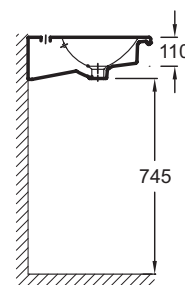

Технические характеристики

- Размеры (см): 140 x 46 см
- Вес: 34 кг
- Разметка сверления отверстия для смесителя: С 1 отверстием для смесителя

Общая информация

Спецификация продукта: Двойная подвесная раковина-столешница 140 x 46 см.. EXAA112. Коллекция: VOX. Размеры (см): 140 x 46 см. Вес: 34 кг. Разметка сверления отверстия для смесителя: С 1 отверстием для смесителя.