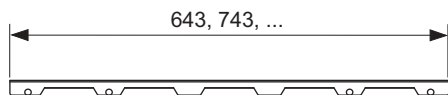

Декоративная панель TECEdrainline "steel II", нержавеющая сталь, глянец или сатин, для душевого канала, прямая

номенклатурный номер : 601583

Номинальная
длина: 1500 мм
Поверхность: сатин
К 1: 1 шт.

описание:

Декоративная панель для душевого канала TECEdrainline (прямого) из нержавеющей стали (глянец/сатин) для установки в корпус канала, несущая способность в соответствии с классом нагрузки КЗ — испытательная нагрузка 300 кг.

данные о продажах:

наименование товара: Декоративная панель TECEdrainline "steel II" 1500 мм нержавеющая сталь, сатин, прямая
Группа товаров: 600
Группа продукции: 3006000050

Чертежи:

Запасные части:

1	668014	Крючок для извлечения основы
2	668016	Уплотняющие вставки (10 шт.)