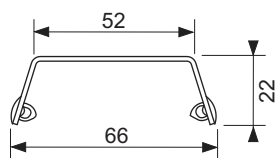

Дизайн "steel II"

Декоративная панель TECEdrainline "steel II", нержавеющая сталь, глянец или сатин, для душевого канала, прямая

номенклатурный номер : 601583

Номинальная
длина: 1500 мм
Поверхность: сатин
К 1: 1 шт.

описание:

Декоративная панель для душевого канала TECEdrainline (прямого) из нержавеющей стали (глянец/сатин) для установки в корпус канала, несущая способность в соответствии с классом нагрузки КЗ — испытательная нагрузка 300 кг.

данные о продажах:

наименование товара: Декоративная панель TECEdrainline "steel II" 1500 мм нержавеющая сталь, сатин, прямая
Группа товаров: 600
Группа продукции: 3006000050

Чертежи:

Запасные части:

- | | | |
|---|--------|------------------------------|
| 1 | 668014 | Крючок для извлечения основы |
| 2 | 668016 | Уплотняющие вставки (10 шт.) |