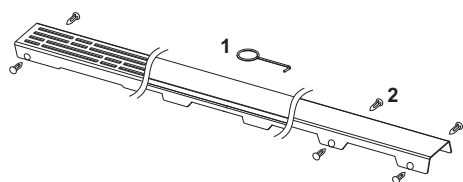

Дизайн "steel II"

Декоративная панель TECEdrainline "steel II", нержавеющая сталь, глянец или сатин, для душевого канала, прямая

номенклатурный номер : 601583

Номинальная
длина: 1500 мм
Поверхность: сатин
К 1: 1 шт.

описание:

Декоративная панель для душевого канала TECEdrainline (прямого) из нержавеющей стали (глянец/сатин) для установки в корпус канала, несущая способность в соответствии с классом нагрузки КЗ — испытательная нагрузка 300 кг.

данные о продажах:

наименование товара: Декоративная панель TECEdrainline "steel II" 1500 мм нержавеющая сталь, сатин, прямая
Группа товаров: 600
Группа продукции: 3006000050

Чертежи:

Запасные части:

- | | | |
|---|--------|------------------------------|
| 1 | 668014 | Крючок для извлечения основы |
| 2 | 668016 | Уплотняющие вставки (10 шт.) |