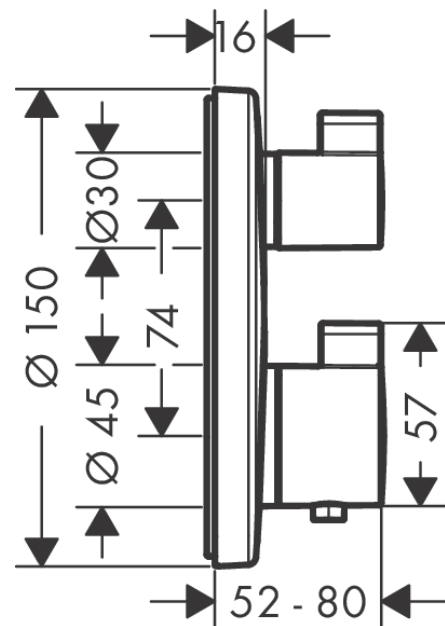

Ecostat S

Термостат с запорным/переключающим вентиляем Ecostat S, CM
Поверхности : **шлиф. черный хром** Артикульный номер: **15758340**

Описание

Характеристики

- 2 потребителя
- запорно-переключающее устройство для 2 потребителей
- максимальный расход воды при 3 бар: 29 л/мин
- расход воды через верхний вывод: 28 л/мин
- расход воды через нижний вывод: 25 л/мин
- картридж термостата, запорный и переключающий вентиль
- предохранительный ограничитель при 40°C
- регулируемое ограничение температуры
- вид соединения: скрытая часть
- мин. рабочее давление: 1 бар
- макс. рабочее давление: 10 бар

Награды за дизайн

Продукт

Чертеж

График расхода воды