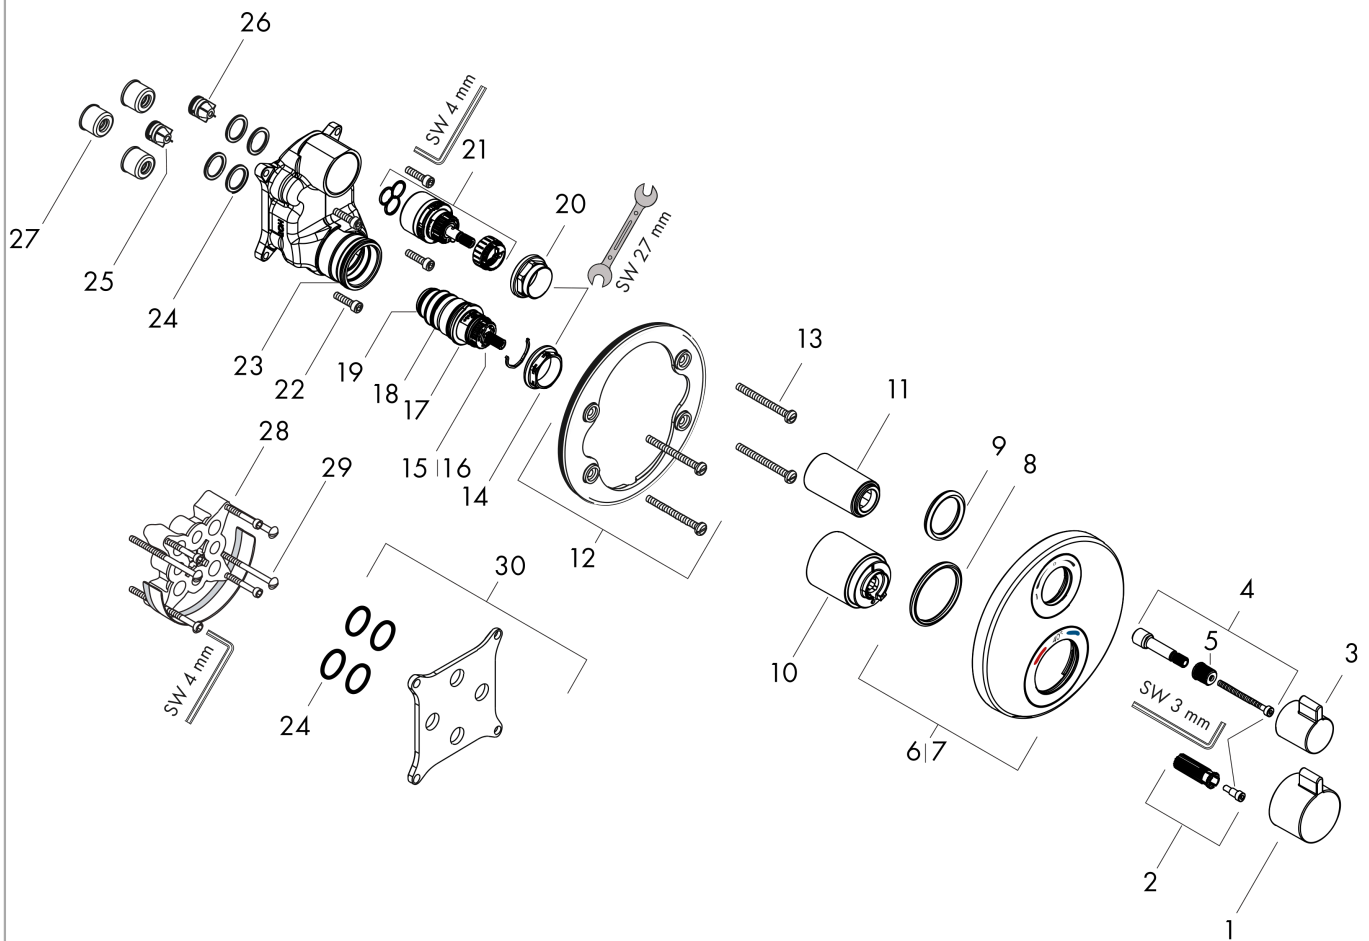

### Чертеж

### График расхода воды

**Ecostat S**

Термостат с запорным/переключающим вентиляем Ecostat S, CM  
 Поверхности : шлиф. черный хром    Артикульный номер: 15758340

Покомпонентное изображение

Год выпуска: >01/19

**Ecostat S**

**Термостат с запорным/переключающим вентиляем Ecostat S, CM**  
 Поверхности : **шлиф. черный хром** Артикульный номер: **15758340**

**Перечень запасных частей**

Год выпуска: &gt;01/19

Позиция	Описание	Артикульный номер	PC	PU
1	handle for thermostat	92215340	-	1
2	handle fixing set	95843000	-	1
3	handle	92281340	-	1
4	adapter for handle	95252000	-	1
5	handle fixing set	98932000	-	1
6	escutcheon Ø 150 mm	92283340	-	1
7	escutcheon for exchanged connections	92563XXX	-	-
8	O-ring 44x4	98471000	-	1
9	O-ring 30x5	98153000	-	1
10	sleeve	92216340	-	1
11	sleeve	95253340	-	1
12	holder for escutcheon	98793000	-	1
13	set of fixing screws	96454000	-	1
14	nut	95255000	-	1
15	thermostat cartridge	98282000	-	1
16	cartridge for exchanged connections	92373000	-	1
17	O-ring 20x1,5	98197000	-	1
18	O-ring 25x1,5	98146000	-	1
19	O-ring 25x2,5	92146000	-	1
20	nut	98913000	-	1
21	shut off unit with selector	98283000	-	1
22	set of screws	96525000	-	1
23	O-ring 36x2	98156000	-	1
24	O-ring 16x2	98133000	-	1
25	non return valve (pressure-resistant up to 2 MPa)	92594000	-	1
26	set of non return valves DW 15	97350000	-	1
27	noise reduction	94073000	-	1
28	extension 25 mm	13595000	-	1
29	set of fixing screws	97747000	-	1
30	compensation set 1°	95521000	-	1
a	concealed item	01800180	-	1
b	Grease	90920000	-	1
c	brake disc	92498000	-	1