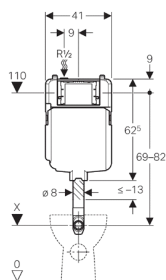

## Смывные бачки скрытого монтажа Geberit Sigma 8 см, 6 / 3 л

### Цель применения

- Для облицованных стен
- Для встраивания в пристенки по высоте бачка или по высоте помещения
- Для встраивания в фальшстены по высоте помещения
- Для напольных унитазов
- Для одинарного, двойного смыва или смыва «смыв/стоп»

### Технические данные

Гидравлическое давление	0,1–10 бар
Максимальная температура воды	25 °C
Объем воды для смыва, заводская установка	6 и 3 л
Большой объем воды для смыва, диапазон настройки	4,5 / 6 / 7,5 л
Малый объем воды для смыва, диапазон настройки	3–4 л

### Объем поставки

- Подвод воды R 1/2", подходит для MerlaFix, со встроенным угловым запорным вентилем и маховичком
- Защитная крышка для окна технического обслуживания
- Колено смыва с изолирующими сегментами
- Удлинитель колена смыва  $\varnothing$  45 мм
- Защитная заглушка
- 2 металлических крепежных планки с отверстиями
- Крепеж