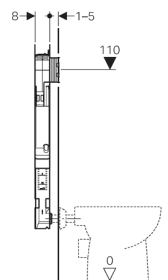

## Смывные бачки скрытого монтажа Geberit Sigma 8 см, 6 / 3 л

### Цель применения

- Для облицованных стен
- Для встраивания в пристенки по высоте бачка или по высоте помещения
- Для встраивания в фальшстены по высоте помещения
- Для напольных унитазов
- Для одинарного, двойного смыва или смыва «смыв/стоп»

### Характеристики

- Серия 2016
- Смывной бачок скрытого монтажа с фронтальной установкой
- Смывной бачок скрытого монтажа с противоконденсатной оболочкой
- Предустановленная сетка для непосредственного оштукатуривания
- При заводской установке возможен немедленный последующий смыв
- Вставлено колено смыва
- Колено смыва сдвигается на 2 см вверх и на 1 см вниз
- Монтаж и сервисное обслуживание смывного бачка скрытого монтажа не требуют использования инструментов
- Подвод воды сверху, сбоку смещено влево
- Защитная крышка окна технического обслуживания защищает от влаги и грязи
- Защитная крышка окна технического обслуживания с возможностью укорачивания, подходит для смывных клавиш, расположенных заподлицо с поверхностью

### Объем поставки

- Подвод воды R 1/2", подходит для MerlaFix, со встроенным угловым запорным вентилем и маховичком
- Защитная крышка для окна технического обслуживания
- Колено смыва с изолирующими сегментами
- Удлинитель колена смыва  $\varnothing$  45 мм
- Защитная заглушка
- 2 металлических крепежных планки с отверстиями
- Крепеж