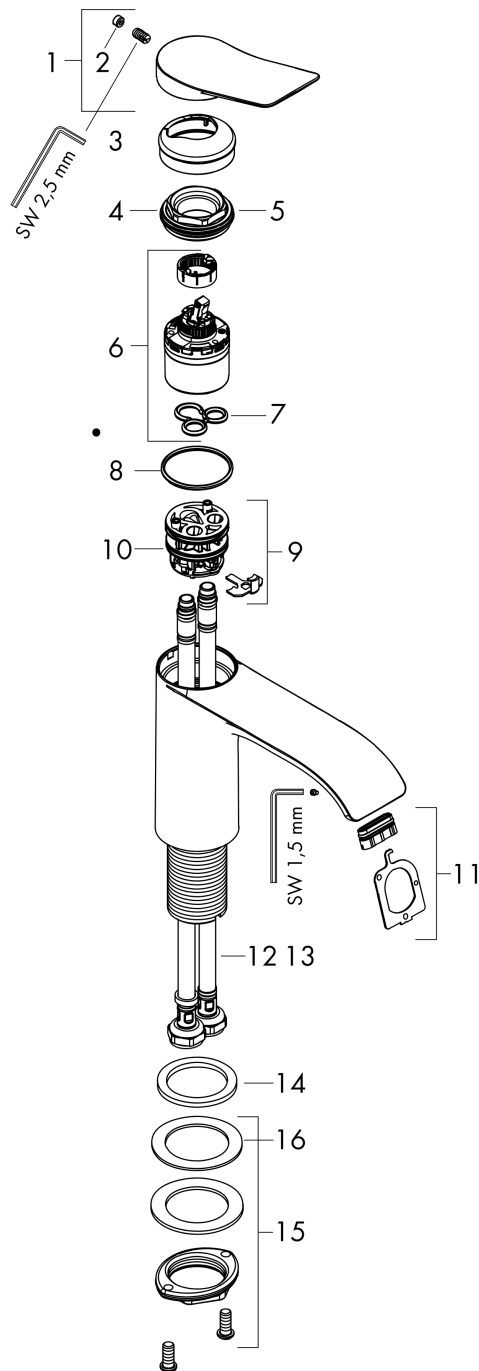

### Чертеж

### График расхода воды

**Vivenis**

**Смеситель для раковины, однорычажный, 80 без сливного гарнитура**

Поверхности : **хром**    Артикульный номер: **75012000**

**Покомпонентное изображение**

Год выпуска: >06/21

**Vivenis****Смеситель для раковины, однорычажный, 80 без сливного гарнитура**Поверхности : **хром** Артикульный номер: **75012000****Перечень запасных частей**

Год выпуска: &gt;06/21

| Позиция | Описание                            | Артикульный номер | PC | PU |
|---------|-------------------------------------|-------------------|----|----|
| 1       | handle                              | 94277000          | -  | 1  |
| 2       | screw cover                         | 93735460          | -  | 1  |
| 3       | escutcheon                          | 94027000          | -  | 1  |
| 4       | nut                                 | 93995000          | -  | 1  |
| 5       | O-ring 35x1,5                       | 92114000          | -  | 1  |
| 6       | cartridge, assy                     | 93897000          | -  | 1  |
| 7       | seal                                | 95008000          | -  | 1  |
| 8       | O-ring 35x2                         | 92604000          | -  | 1  |
| 9       | adapter for cartridge               | 98750000          | -  | 1  |
| 10      | O-Ring 30x2                         | 98186000          | -  | 1  |
| 11      | spray former                        | 94275000          | -  | 1  |
| 12      | connection hose 450 mm M8x0,75 G3/8 | 97206000          | -  | 1  |
| 13      | O-ring 7x1,5                        | 98422000          | -  | 1  |
| 14      | flat seal                           | 98749000          | -  | 1  |
| 15      | fixing set (Ø 32)                   | 13961000          | -  | 1  |
| 16      | lever collar                        | 97548000          | -  | 1  |
| a       | fixation extension 35 mm            | 13898000          | -  | 1  |