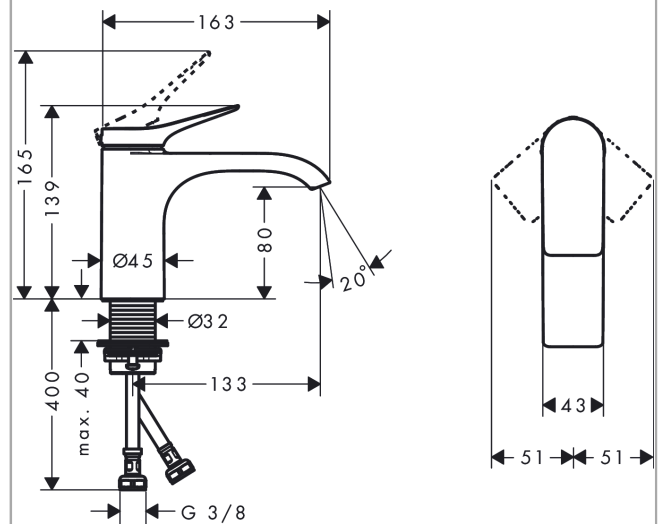

Vivenis

Смеситель для раковины, однорычажный, 80 без сливного гарнитура

Поверхности : хром Артикульный номер: 75012000

Описание

Характеристики

- ComfortZone 80
- выступ 133 мм
- тип струи: Прямоугольная струя
- максимальный расход воды при 3 бар: 5 л/мин
- Керамический картридж
- регулируемое ограничение температуры
- подходит для проточных водонагревателей
- вид соединения: соединительные шланги G 3/8

Технология

Награды за дизайн

reddot winner 2021

Продукт

Чертеж

График расхода воды