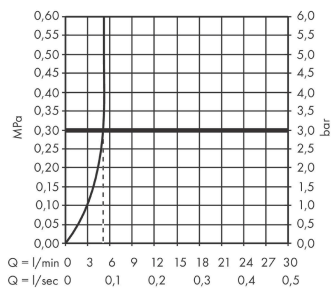

График расхода воды