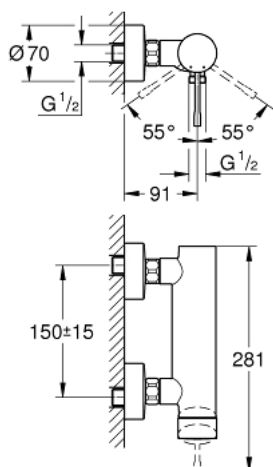

33 636 BE1 ESSENCE NEW СМЕСИТЕЛЬ ОДНОРЫЧАЖНЫЙ ДЛЯ ДУША, DN 15

ОПИСАНИЕ ПРОДУКТА

- настенный монтаж
- металлический рычаг
- **GROHE SilkMove** керамический картридж 35 мм
- с ограничителем температуры
- **GROHE StarLight** покрытие поверхности
- отвод для душа 1/2"
- встроенный обратный клапан
- скрытые S-образные эксцентрики
- с защитой от обратного потока
- минимальное давление 1,0 бар

33 636 BE1 ESSENCE NEW СМЕСИТЕЛЬ ОДНОРЫЧАЖНЫЙ ДЛЯ ДУША, DN 15