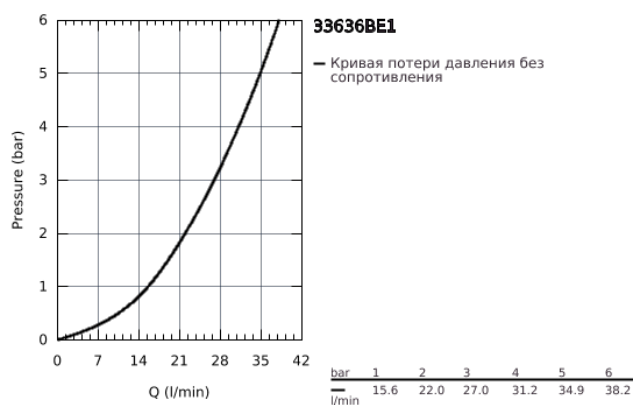

33 636 BE1 ESSENCE NEW СМЕСИТЕЛЬ ОДНОРЫЧАЖНЫЙ ДЛЯ ДУША, DN 15

ОПИСАНИЕ ПРОДУКТА

- настенный монтаж
- металлический рычаг
- **GROHE SilkMove** керамический картридж 35 мм
- с ограничителем температуры
- **GROHE StarLight** покрытие поверхности
- отвод для душа 1/2"
- встроенный обратный клапан
- скрытые S-образные эксцентрики
- с защитой от обратного потока
- минимальное давление 1,0 бар