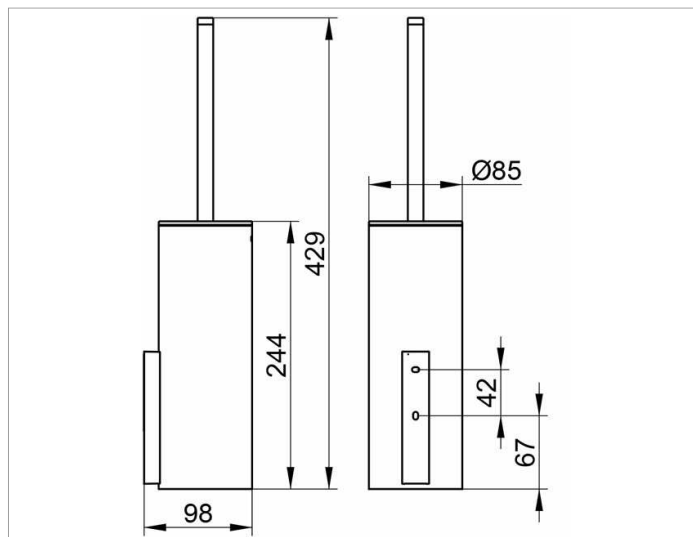

Edition 400

11564019000 Туалетный гарнитур

ИЗДЕЛИЕ

ОПИСАНИЕ ИЗДЕЛИЯ

В комплекте с хрустальной матовой колбой, вставляемой пластиковой колбой, ершом с рукояткой и крышкой, запасной головкой ершика

поверхность

хром

ЧЕРТЕЖ

спецификации

KEUCO Edition 400 toilet brush set, 11564019000
chrome-plated toilet brush set,
sculptural design,
wall-mounted, complete with crystal glass insert, matt
brush with handle and lid,
spare brush head,
detachable opaque synthetic insert for easy cleaning,
height insert 9-5/8" (height including brush 16-15/16"),
diameter 3-3/8", depth 3-7/8",
the toilet brush set is fitted concealed,
delivery includes anti-corrosion fixings