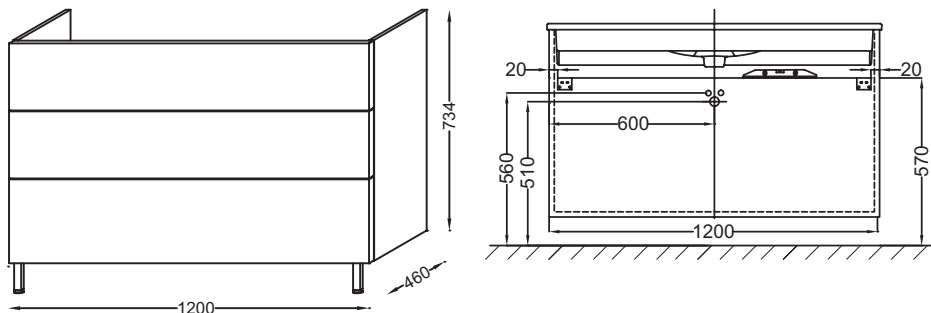

### Технические характеристики

- РАЗМЕРЫ (СМ): 120 x 46 x 73,40 см
- МАТЕРИАЛ: Лак или меламин
- НОРМЫ И ПРАВИЛА: NF
- РЕШЕНИЕ ХРАНЕНИЯ: Выдвижные ящики
- РУЧКИ: Прямоугольная ручка
- ВЕС: 46 кг
- ТИП УСТАНОВКИ: Крепление к стене
- МЕСТО ДЛЯ ХРАНЕНИЯ: 3 выдвижных ящика с механизмом «плавное закрывание»
- ПРОДУКТ В КОМПЛЕКТЕ: (смеситель и раковина заказываются отдельно)
- ФИКСАЦИЯ: Установщику понадобится набор крепежей для монтажа на стену

### Технический чертёж

Спецификация продукта: Мебель для раковины-столешницы 120 см, прямоугольная ручка. EB2091-R2. Коллекция: VOX. РАЗМЕРЫ (СМ): 120 x 46 x 73,40 см. ВЕС: 46 кг. МАТЕРИАЛ: Лак или меламин. ТИП УСТАНОВКИ: Крепление к стене. НОРМЫ И ПРАВИЛА: NF. МЕСТО ДЛЯ ХРАНЕНИЯ: 3 выдвижных ящика с механизмом «плавное закрывание». РЕШЕНИЕ ХРАНЕНИЯ: Выдвижные ящики. ПРОДУКТ В КОМПЛЕКТЕ: (смеситель и раковина заказываются отдельно). РУЧКИ: Прямоугольная ручка. ФИКСАЦИЯ: Установщику понадобится набор крепежей для монтажа на стену.