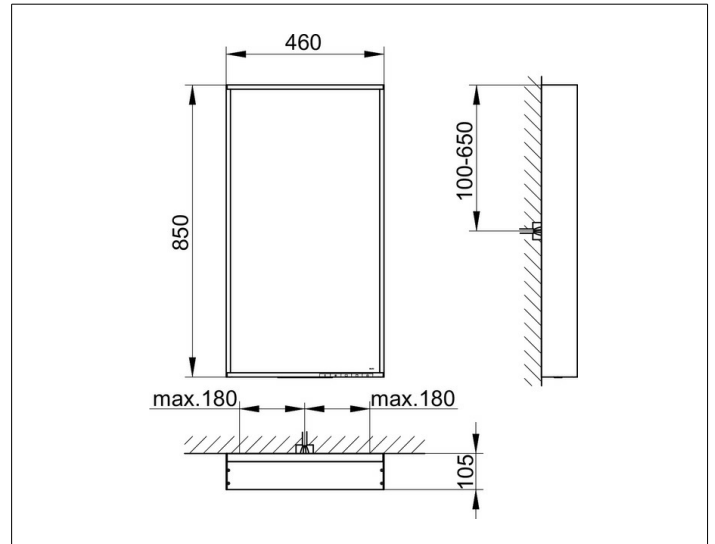

Plan

33097ZZ1003 Зеркало с подсветкой

ИЗДЕЛИЕ

ЧЕРТЕЖ

ПОВЕРХНОСТЬ

25 Watt

ГАБАРИТЫ

460 x 850 x 105 mm