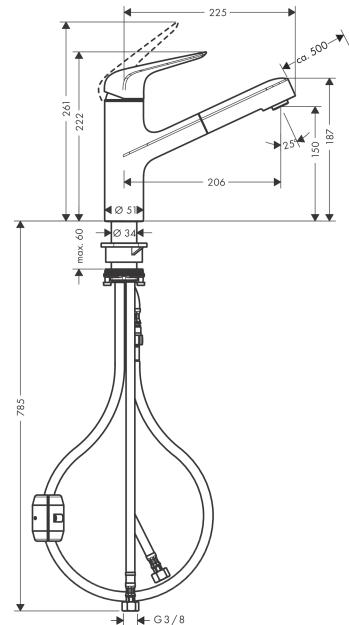

Focus M42

Кухонный смеситель однорычажный, 150, с вытяжным изливом, 1jet

Поверхности : хром Артикулный номер: 71814000

Описание

Характеристики

- ComfortZone 150
- угол поворота излива: 120°
- обычная струя
- магнитная система крепления душа MagFit
- душевой шланг Quick-Connect
- максимальный расход воды при 3 бар: 10 л/мин
- керамический узел смешивания
- соединительные шланги G 3/8
- встроенный клапан обратного тока воды
- подходит для проточных водонагревателей

Технология

Продукт

Чертеж

График расхода воды