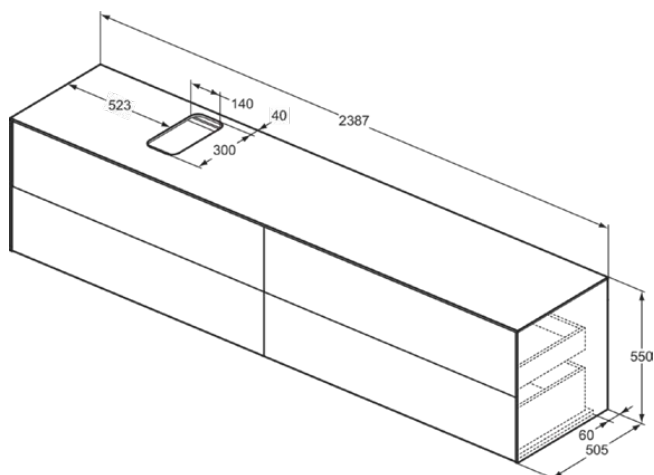

CONCA

T4337Y4

CONCA | Подстолье 2387x505x550 mm в покрытии копченый дуб, 4 ящика | Без ручек, Ящик с полным выдвижением, Нажимная система, Плавное закрывание, В сборе, Древесина из экологических источников, Шпон

Фото и схема

Общая информация

Тип изделия:	Мебель
Подтип изделия:	Подстолье
Бренд:	Ideal Standard
Коллекция:	CONCA
Дизайнер:	Palomba Serafini Associati
Colour:	Y4 - Копченый Дуб
Эффект обработки поверхности:	Матовые
Высота (мм):	550
Ширина (мм):	2387
Длина / Проекция (мм):	505
Способ крепления:	Крепежный комплект
Вес нетто (кг):	110.00
EAN-код:	8014140464969