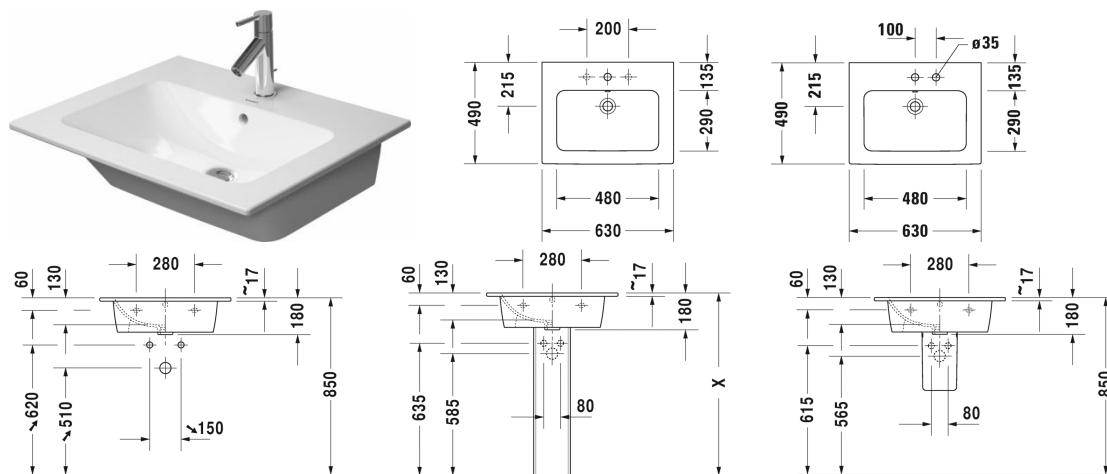

**ME by Starck Умывальник, умывальник для мебели #**  
 233663..00 / 233663..30 / 233663..58 / 233663..60 /  
 233663..00 / 233663..30 / 233663..58 / 233663..60

| < 630 мм > |

Умывальник, умывальник для мебели	Размеры	Вес	Номер заказа
с переливом, с плоскостью под смеситель, 630 мм			
<b>Цвета</b>			
00 Белый Alpin 32 White Satin Matt			
<b>Вариант</b>			
●	630 x 490 мм	17,600 кг	233663..00
● ● ●	630 x 490 мм	17,600 кг	233663..30
● ●	630 x 490 мм	17,600 кг	233663..58
☒	630 x 490 мм	17,600 кг	233663..60
●	630 x 490 мм	17,600 кг	233663..00
● ● ●	630 x 490 мм	17,600 кг	233663..30
● ●	630 x 490 мм	17,600 кг	233663..58
☒	630 x 490 мм	17,600 кг	233663..60
Сантехническая керамика со специальным покрытием WonderGliss остается чистой и красивой в течение долгого времени. При заказе WonderGliss добавьте "1" на 11-м месте в артикуле модели.			
<b>Принадлежности</b>			
Малогабаритный сифон	1 1/4" мм	0,400 кг	005076
<b>Соответствующая продукция</b>			
Тумбочка подвесная 1 выдвижное отделение, для ME by Starck # 233663, 620 x 481 мм	620 x 481 мм		LC6140