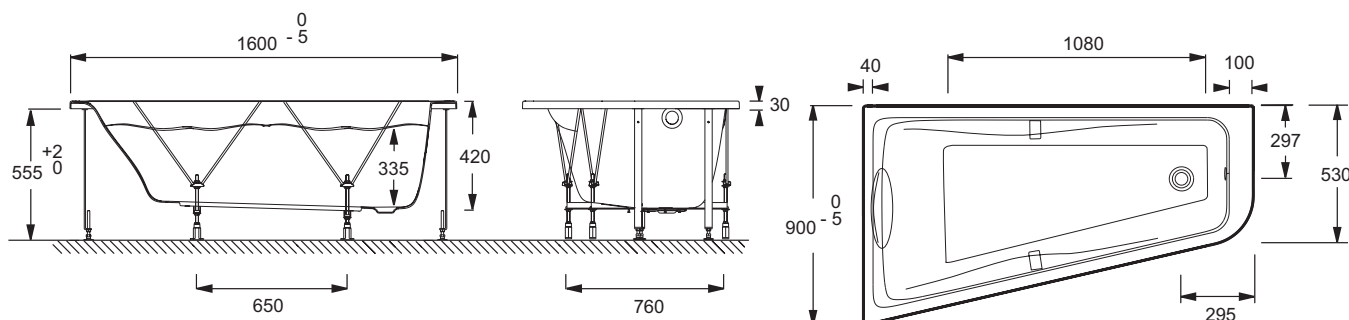

E60651

Collection : ODÉON UP

Couleur* :

00 - Blanc

Principaux atouts :

Caractéristiques techniques

- DIMENSIONS : 160 x 90 x 42 cm
- MATÉRIAU : Acrylique
- VOLUME : 170/100
- HAUTEUR DES PIEDS : de 12,5 à 17 cm
- INFORMATIONS COMPLÉMENTAIRES : En angle
- PRODUIT INCLUS : Châssis autoportant inclus, coussin repose-tête noir et poignées laiton livrées de série inclus
- MARCHE-PIEDS : Non fourni
- TABLIER ASSOCIÉ EN OPTION : en option
- LONGUEUR INTÉRIEURE FOND DE CUVE : 108 cm
- BAIGNOIRE DEUX PLACES : Non
- GARANTIE : 10 ans

- POIDS : 25,2 kg
- TYPE D'INSTALLATION : En angle
- FORME : Asymétrique
- DIAMÈTRE DE BONDE : 5,2 cm
- VERSION : Gauche
- PIEDS : Fournis
- VIDAGE : Non fourni
- PARE-BAIN ASSOCIÉ EN OPTION : En option
- LARGEUR INTÉRIEURE FOND DE CUVE : 48 cm
- EQUIPABLE EN BALNÉO : Oui
- DIMENSIONS FOND DE CUVE : 107,5 x 40 cm

Dessin technique

Descriptif CCTP : Baignoire asymétrique version gauche. E60651. Collection : ODÉON UP. DIMENSIONS : 160 x 90 x 42 cm. POIDS : 25,2 kg. MATÉRIAU : Acrylique. TYPE D'INSTALLATION : En angle. VOLUME : 170/100. FORME : Asymétrique. HAUTEUR DES PIEDS : de 12,5 à 17 cm. DIAMÈTRE DE BONDE : 5,2 cm. INFORMATIONS COMPLÉMENTAIRES : En angle. VERSION : Gauche. PRODUIT INCLUS : Châssis autoportant inclus, coussin repose-tête noir et poignées laiton livrées de série inclus. PIEDS : Fournis. MARCHE-PIEDS : Non fourni. VIDAGE : Non fourni. TABLIER ASSOCIÉ EN OPTION : en option. PARE-BAIN ASSOCIÉ EN OPTION : En option. LONGUEUR INTÉRIEURE FOND DE CUVE : 108 cm. LARGEUR INTÉRIEURE FOND DE CUVE : 48 cm. BAIGNOIRE DEUX PLACES : Non. EQUIPABLE EN BALNÉO : Oui. GARANTIE : 10 ans. DIMENSIONS FOND DE CUVE : 107,5 x 40 cm.