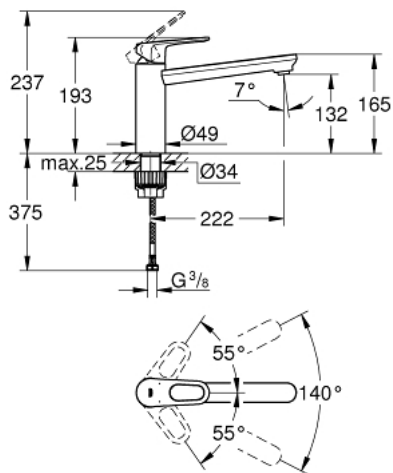

31 688 000 Вау Смеситель однорычажный для мойки, DN 15

https://www.grohe.ru/ru_ru/bau-%D1%81%D0%BC%D0%B5%D1%81%D0%B8%D1%82%D0%B5%D0%BB%D1%8C-%D0%BE%D0%B4%D0%BD%D0%BE%D1%80%D1%8B%D1%87%D0%B0%D0%B6%D0%BD%D1%8B%D0%B9-%D0%B4%D0%BB%D1%8F-%D0%BC%D0%BE%D0%B9%D0%BA%D0%B8-dn-15-31688000.html

- средний излив
- монтаж на одно отверстие
- **GROHE StarLight** хромированная поверхность
- GROHE Longlife керамический картридж 35 мм
- GROHE Zero Раздельные пути подачи воды - не содержит никеля и свинца
- поворотный трубкообразный излив
- область поворота 140°
- аэратор с возможностью быстрого демонтажа
- гибкая подводка
- **GROHE QuickFix Plus** - сверхбыстрая и простая установка - не требуется никаких инструментов
- минимальное давление 1,0 бар