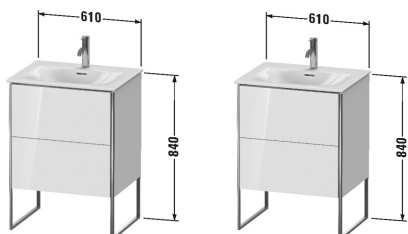

XSquare Тумбочка напольная # XS4522

| < 610 мм > |

Тумбочка напольная	Размеры	Вес	Номер заказа
2 выдвижных отделения, верхний ящик, вкл. вырез и крышку для сифона, встроенные ножки с регулировкой по высоте, для Вио # 234463			
Цвета			
M07 Бетонно-серый матовый декор M09 Светло-голубой матовый декор M18 Белый матовый, декор M22 Белый гляцевый декор M36 Белый шелковисто-матовый лак M38 Доломитово-серый гляцевый лак M39 Скандинавский белый шелковисто-матовый лак M40 Черный гляцевый лак M43 Базальт матовый, декор M47 Каменно-синий гляцевый лак M49 Графит матовый, декор M60 Серо-коричневый шелковисто-матовый лак M75 Лен, декор M85 Белый гляцевый лак M86 Капучино гляцевый лак M89 Фланелево-серый гляцевый лак M90 Фланелево-серый шелковисто-матовый лак M91 Серо-коричневый декор M92 Каменно-серый шелковисто-матовый лак M94 Баклажан шелковисто-матовый лак M97 Светло-голубой шелковисто-матовый лак M98 Темно-синий шелковисто-матовый лак			
Вариант			
	610 x 478 мм		XS4522
Справка			
монтаж только в сочетании с малогабаритным сифоном (рекомендуется # 005076), Система разделителей не монтируется дополнительно, она должна быть установлена на фабрике., Необходимые данные для заказа:, - внутренние разделители да/нет, - орех 77 или клен 78			
Принадлежности			
Дополнительные модули Система разделителей из массива клена или ореха, для шкафчиков шириной 610 мм	610 мм		UV9780
Соответствующая продукция			
Малогабаритный сифон , 1 1/4" мм	1 1/4" мм		005076
Умывальник, умывальник для мебели с переливом, с плоскостью под смеситель, Нажимной выпуск с керамическим покрытием включен, глазуровка снизу, 630 x 490 мм	630 x 490 мм		234463

XSquare Тумбочка напольная # XS4522

|< 610 мм >|

Все чертежи содержат необходимые размеры с соблюдением стандартных допусков. Они указаны в мм и не являются обязательными. Точные размеры, в частности для монтажа по индивидуальному заказу, можно получить только по готовому изделию.