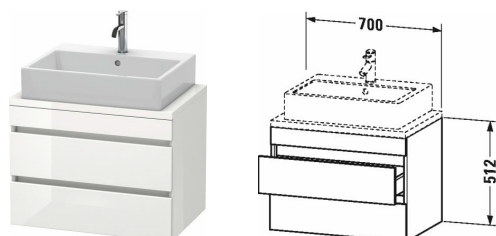

## DuraStyle Тумбочка для компактной консоли # DS5306

| < 700 мм > |

Тумбочка для компактной консоли	Размеры	Вес	Номер заказа
2 выдвижных ящика, верхний ящик, вкл. вырез и крышку для сифона			
<b>Цвета</b>			
M07 Бетонно-серый матовый декор M16 Black Oak M18 Белый матовый, декор M21 Орех темный декор M22 Белый глянцевый декор M30 Natural Oak M35 Oak Terra M43 Базальт матовый, декор M49 Графит матовый, декор M53 Каштан темный, декор M75 Лен, декор M79 Орех натуральный, декор M91 Серо-коричневый декор			
<b>Вариант</b>	700 x 478 мм		DS5306
<b>Справка</b>			
Рекомендуется малогабаритный сифон # 005076, Дополнительная опция Vi-Color только для цвета корпуса: 18 белый матовый / 43 базальт матовый. Vi-Color для поверхности фронта: свободный выбор из всех цветов фронта., Консоль не включена в комплект поставки, пожалуйста, заказывайте отдельно, Необходим отступ от стены в 20 мм при установке в нишу, Система разделителей (опция), съемный элемент # UV 9846, Необходимые данные для заказа: - цвет фронта - цвет корпуса			
<b>Соответствующая продукция</b>			
Система разделителей Индивидуальная переустанавливаемая система разделителей с крышкой, черный бриллиант, для консольной тумбочки и консольного шкафчика, 115 x 370 мм	115 x 370 мм		UV9846
Малогабаритный сифон , 1 1/4" мм	1 1/4" мм		005076
Раковина шлифованный вариант, без перелива, без площадки под смеситель, 580 x 415 мм	580 x 415 мм		031758
Умывальник встраиваемый для встраивания сверху, без перелива, без площадки под смеситель, 580 x 415 мм	580 x 415 мм		031758