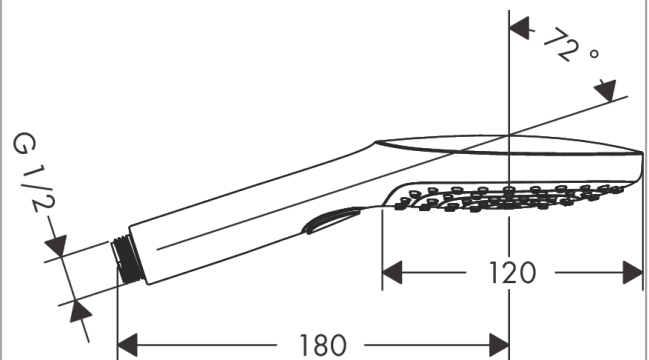

Raindance Select E Ручной душ 120 3jet

Поверхности : **шлиф. черный хром** Артикулный номер: **26520340**

Описание

Характеристики

- размер душевого диска: 120 мм
- удобное переключение типов струи с помощью кнопки Select
- тип струи: RainAir, Rain, Whirl
- максимальный расход воды при 3 бар: 15 л/мин
- с внутренней подачей воды
- промывающийся грязеулавливающий фильтр
- соединительная резьба G 1/2
- подходит для проточных водонагревателей

Технология

Продукт

Чертеж

График расхода воды

Расход измерен практически с помощью соответствующей арматуры (термостат/смеситель/скрытый клапан).