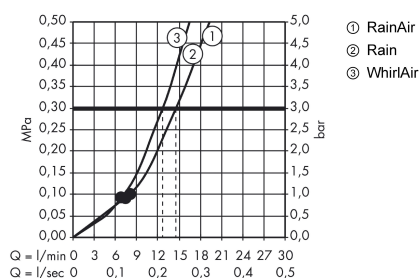

#### Характеристики

- размер душевого диска: 120 мм
- удобное переключение типов струи с помощью кнопки Select
- тип струи: RainAir, Rain, Whirl
- максимальный расход воды при 3 бар: 15 л/мин
- с внутренней подачей воды
- промывающийся грязеулавливающий фильтр
- соединительная резьба G 1/2
- подходит для проточных водонагревателей

### Технология

### График расхода воды

Расход измерен практически с помощью соответствующей арматуры (термостат/смеситель/скрытый клапан).