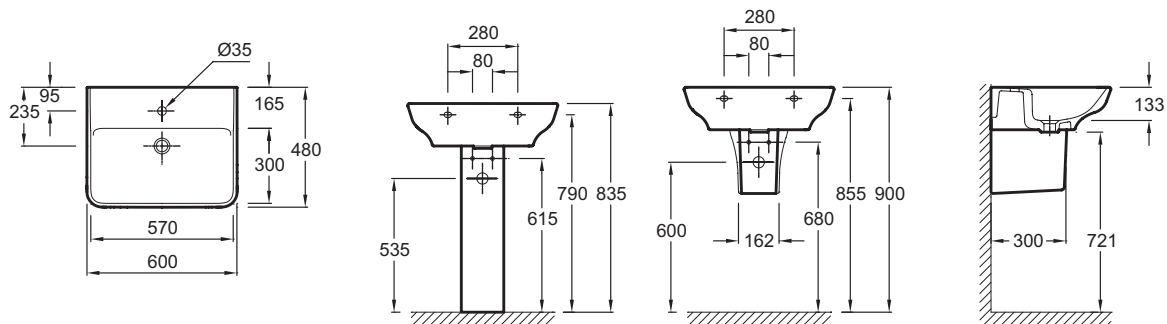

Коллекция: СТРУКТУРА

Отделки*:

00 - Белый

Общие характеристики:

Технические характеристики

- РАЗМЕРЫ (СМ): 60 x 48 см
- МАТЕРИАЛ: Огнеупорная керамика
- НОРМЫ И ПРАВИЛА: NF
- ОТВЕРСТИЯ ДЛЯ СВЕРЛЕНИЯ: С 1 отверстием для смесителя
- ГЛАДКАЯ / НЕГЛАДКАЯ НИЖНЯЯ ПОВЕРХНОСТЬ: Может быть установлено без мебели
- КОЛИЧЕСТВО РАКОВИН В СТОЛЕШНИЦЕ: Стандартные
- РЕКОМЕНДОВАННЫЙ СМЕСИТЕЛЬ: 0
- ВЕС: 18 кг
- ТИП УСТАНОВКИ: Подвесные
- РАЗМЕТКА СВЕРЛЕНИЯ ОТВЕРСТИЯ ДЛЯ СМЕСИТЕЛЯ: 1 отверстие для смесителя
- УСТАНОВКА: Стандартные
- ОТВЕРСТИЕ ПЕРЕЛИВА: Без отверстия перелива
- РЕКОМЕНДОВАННЫЙ СИФОН: 0

Связанные продукты

- 18565W: Пьедестал
- 18566W: Полупьедестал
- E77852: Полотенцедержатель 60 см

Общая информация

Спецификация продукта: Подвесная раковина 60 см. EGD011. Коллекция: СТРУКТУРА. РАЗМЕРЫ (СМ): 60 x 48 см. ВЕС: 18 кг. МАТЕРИАЛ: Огнеупорная керамика. ТИП УСТАНОВКИ: Подвесные. НОРМЫ И ПРАВИЛА: NF. РАЗМЕТКА СВЕРЛЕНИЯ ОТВЕРСТИЯ ДЛЯ СМЕСИТЕЛЯ: 1 отверстие для смесителя. ОТВЕРСТИЯ ДЛЯ СВЕРЛЕНИЯ: С 1 отверстием для смесителя. УСТАНОВКА: Стандартные. ГЛАДКАЯ / НЕГЛАДКАЯ НИЖНЯЯ ПОВЕРХНОСТЬ: Может быть установлено без мебели. ОТВЕРСТИЕ ПЕРЕЛИВА: Без отверстия перелива. КОЛИЧЕСТВО РАКОВИН В СТОЛЕШНИЦЕ: Стандартные. РЕКОМЕНДОВАННЫЙ СИФОН: 0. РЕКОМЕНДОВАННЫЙ СМЕСИТЕЛЬ: 0.