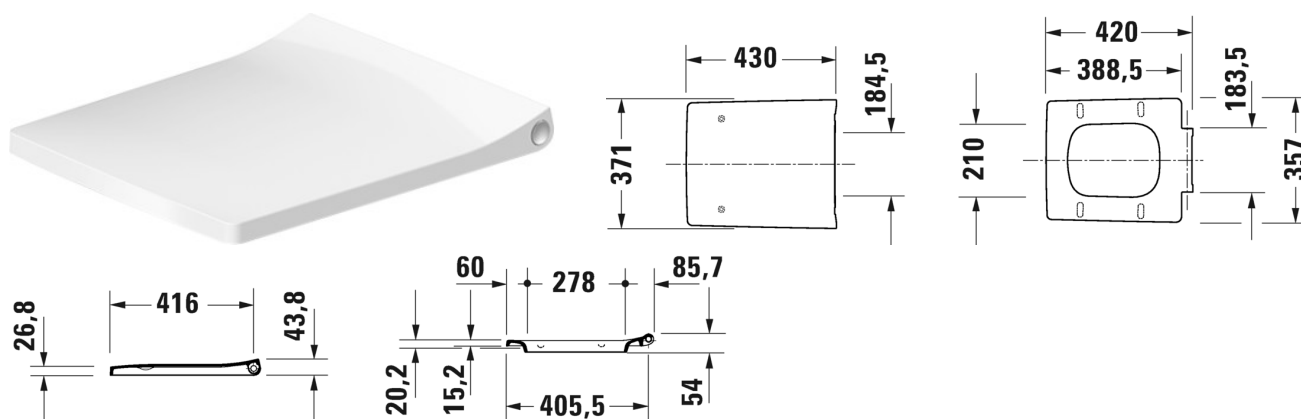

## Viu Сиденье для унитаза # 0021290000

Сиденье для унитаза	Размеры	Вес	Номер заказа
съемный вариант, петли: нерж. сталь, с автоматическим закрыванием			
<b>Цвета</b>			
00 Белый Alpin			
<b>Вариант</b>			
		2,700 кг	0021290000
<b>Соответствующая продукция</b>			
Унитаз подвесной компакт Duravit Rimless® без смывного края, с вертикальным смывом, вкл. крепление Durafix, 370 x 480 мм	370 x 480 мм		257309
Унитаз напольный комбинированный Duravit Rimless® без смывного края, с вертикальным смывом, (не вкл. бачок), включая крепление, 350 x 650 мм	350 x 650 мм		219109

Все чертежи содержат необходимые размеры с соблюдением стандартных допусков. Они указаны в мм и не являются обязательными. Точные размеры, в частности для монтажа по индивидуальному заказу, можно получить только по готовому изделию.