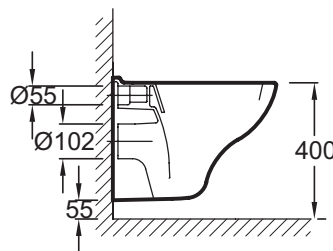

E1534

Коллекция: PATIO

Отделка*:

00 - Белый

Общие характеристики:

Преимущества для конечного пользователя

- Компактность: размер унитаза адаптирован к небольшим пространствам
- Идеально подобранная высота: низкий для детей, приподнятый для людей с ограниченными возможностями
- Простой уход: минимальная уборка и свободное пространство снизу

Технические характеристики

- РАЗМЕРЫ (СМ): 48 x 36,50 см
- ТИП УСТАНОВКИ: Подвесная
- ОБОД: Можно регулировать от 38 до 50 см
- ГАРАНТИЯ НА КЕРАМИКУ: 25 лет
- ВЕС: 12,8 кг
- РАСХОД ВОДЫ: Стандарт: 3/6 л
- ПРОДУКТ В КОМПЛЕКТЕ: (крышка-сиденье не в комплекте)
- Без отверстий для крышки-сиденья E1534-Y1

Общая информация

Спецификация продукта: Подвесной унитаз короткий, 48 x 35,5 см. E1534. Коллекция: PATIO. РАЗМЕРЫ (СМ): 48 x 36,50 см. ВЕС: 12,8 кг. ТИП УСТАНОВКИ: Подвесная. РАСХОД ВОДЫ: Стандарт: 3/6 л. ОБОД: Можно регулировать от 38 до 50 см. ПРОДУКТ В КОМПЛЕКТЕ: (крышка-сиденье не в комплекте). ГАРАНТИЯ НА КЕРАМИКУ: 25 лет. Без отверстий для крышки-сиденья E1534-Y1.