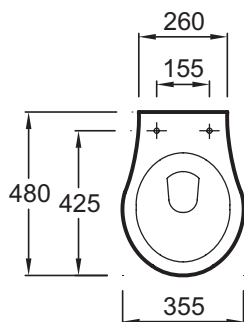

E1534

Коллекция: PATIO

Отделка*:

00 - Белый

Общие характеристики:

Преимущества для конечного пользователя

- Компактность: размер унитаза адаптирован к небольшим пространствам
- Идеально подобранная высота: низкий для детей, приподнятый для людей с ограниченными возможностями
- Простой уход: минимальная уборка и свободное пространство снизу

Технические характеристики

- РАЗМЕРЫ (СМ): 48 x 36,50 см
- ТИП УСТАНОВКИ: Подвесная
- ОБОД: Можно регулировать от 38 до 50 см
- ГАРАНТИЯ НА КЕРАМИКУ: 25 лет
- ВЕС: 12,8 кг
- РАСХОД ВОДЫ: Стандарт: 3/6 л
- ПРОДУКТ В КОМПЛЕКТЕ: (крышка-сиденье не в комплекте)
- Без отверстий для крышки-сиденья E1534-Y1

Общая информация

Спецификация продукта: Подвесной унитаз короткий, 48 x 35,5 см. E1534. Коллекция: PATIO. РАЗМЕРЫ (СМ): 48 x 36,50 см. ВЕС: 12,8 кг. ТИП УСТАНОВКИ: Подвесная. РАСХОД ВОДЫ: Стандарт: 3/6 л. ОБОД: Можно регулировать от 38 до 50 см. ПРОДУКТ В КОМПЛЕКТЕ: (крышка-сиденье не в комплекте). ГАРАНТИЯ НА КЕРАМИКУ: 25 лет. Без отверстий для крышки-сиденья E1534-Y1.