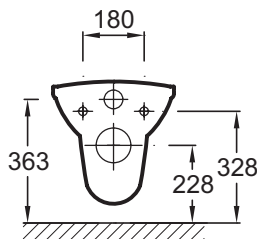

E1534

Коллекция: PATIO

Отделка*:

00 - Белый

Общие характеристики:

Преимущества для конечного пользователя

- Компактность: размер унитаза адаптирован к небольшим пространствам
- Идеально подобранная высота: низкий для детей, приподнятый для людей с ограниченными возможностями
- Простой уход: минимальная уборка и свободное пространство снизу

Технические характеристики

- РАЗМЕРЫ (СМ): 48 x 36,50 см
- ТИП УСТАНОВКИ: Подвесная
- ОБОД: Можно регулировать от 38 до 50 см
- ГАРАНТИЯ НА КЕРАМИКУ: 25 лет
- ВЕС: 12,8 кг
- РАСХОД ВОДЫ: Стандарт: 3/6 л
- ПРОДУКТ В КОМПЛЕКТЕ: (крышка-сиденье не в комплекте)
- Без отверстий для крышки-сиденья E1534-Y1

Общая информация

Спецификация продукта: Подвесной унитаз короткий, 48 x 35,5 см. E1534. Коллекция: PATIO. РАЗМЕРЫ (СМ): 48 x 36,50 см. ВЕС: 12,8 кг. ТИП УСТАНОВКИ: Подвесная. РАСХОД ВОДЫ: Стандарт: 3/6 л. ОБОД: Можно регулировать от 38 до 50 см. ПРОДУКТ В КОМПЛЕКТЕ: (крышка-сиденье не в комплекте). ГАРАНТИЯ НА КЕРАМИКУ: 25 лет. Без отверстий для крышки-сиденья E1534-Y1.