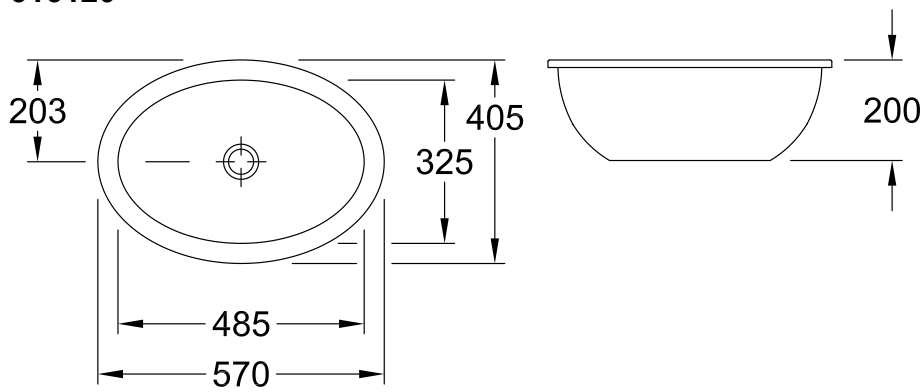

ТЕХНИЧЕСКИЕ ЧЕРТЕЖИ

616120