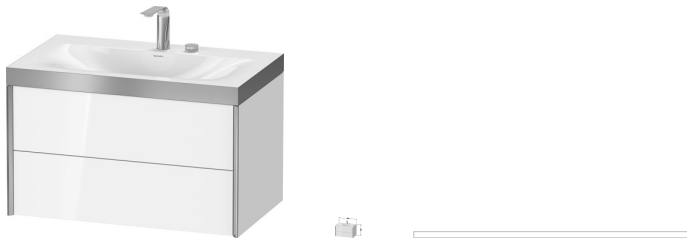

Серии/XViu Умывальник мебельный с подвесной тумбочкой c-bonded в комплекте # XV4615 E/N/O/T

| < 800 мм > |

Умывальник мебельный с подвесной тумбочкой c-bonded в комплекте	Размеры	Вес	Номер заказа
<p>2 выдвижных ящика, верхний ящик, вкл. вырез и крышку для сифона, умывальник для мебели Viu включен, без перелива, с плоскостью под смеситель, включая выпуск с керамической крышкой, включая малогабаритный сифон</p>			
Цвета			
<p>M03 Нефритовый глянцевый лаковый M07 Бетонно-серый матовый декор M09 Светло-голубой матовый декор M10 Абrikосово-жемчужный глянцевый лак M11 Кашемировый дуб M12 Дуб брашированный, натуральный шпон M13 Американский орех, натуральный шпон M18 Белый матовый, декор M20 Абrikосово-жемчужный шелковисто-матовый лак M21 Орех темный декор M22 Белый глянцевый декор M27 Белая сирень, глянцевый лак M31 Сосна серебристая, декор M38 Доломитово-серый глянцевый лак M40 Черный глянцевый лак M43 Базальт матовый, декор M47 Каменно-синий глянцевый лак M49 Графит матовый, декор M51 Сосна коричневая, декор M52 Европейский дуб, декор M53 Каштан темный, декор M61 Коричнево-оливковый глянцевый лак M69 Орех брашированный (натуральный шпон) M71 Средиземноморский дуб M72 Дуб брашированный, натуральный шпон M73 Тичинская вишня M75 Лен, декор M79 Орех натуральный, декор M85 Белый глянцевый лак M86 Капучино глянцевый лак M87 Белая сирень шелковисто-матовый M89 Фланелево-серый глянцевый лак M90 Фланелево-серый шелковисто-матовый лак M91 Серо-коричневый декор</p>			
Вариант	800 x 480 мм		XV4615 E/N/O/T
Справка			
<p>Данный продукт поставляется только в комбинации с керамической серией Viu и мебельной серией XViu, Тумбочка прочно склеивается с умывальником и поставляется как один предмет, Мебельные умывальники не поставляются с WonderGliss, Керамика крепится на стену с помощью отдельной монтажной планки (включена в комплект), подвесные болты для монтажной планки не включены в поставку, соблюдайте инструкцию. , Система разделителей не монтируется дополнительно, она должна быть установлена на фабрике., Необходимые данные для заказа:, - внутренние разделители да/нет, - орех 77 или клен 78, - поверхность 3-сторонней рамы c-bonded, в цвете профиля = 12, место P, в цвете корпуса = 12, место C, см. стр. XXX</p>			
Принадлежности			