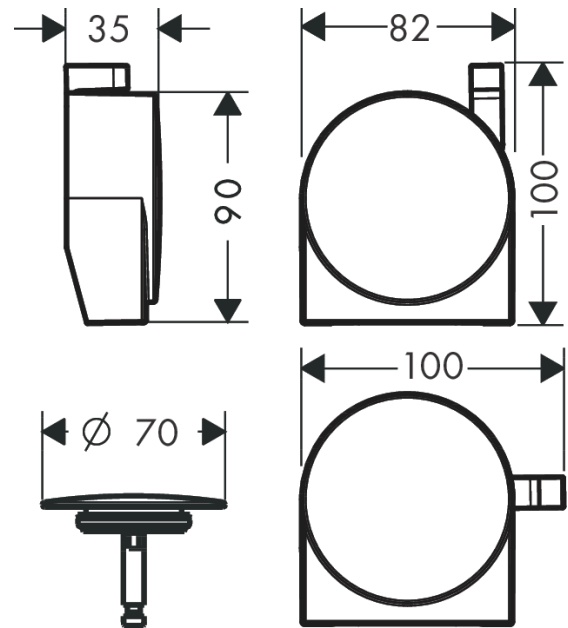

Exafill S

Внешняя часть излива на ванну с набором для слива и перелива

Поверхности : шлиф. бронза Артикулный номер: 58117140

Описание

Характеристики

- состоит из: крышка, предохранительная пробка
- подходит для стандартных и нестандартных ванн
- ливневая струя
- формирователь струи регулируется на 30°
- расход воды 19 л/мин

Технология

Продукт

Чертеж

График расхода воды