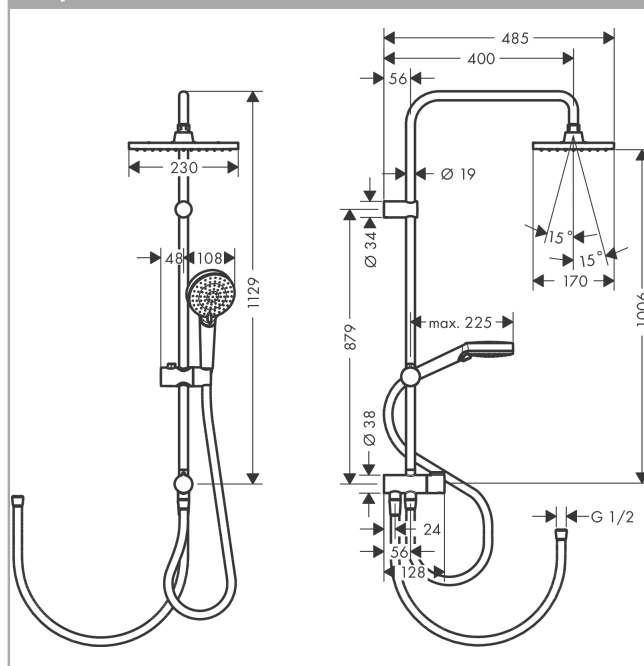

Vernis Shape Showerpipe 230 1jet Reno

Поверхности : **матовый черный** Артикулный номер: **26282670**

Описание

Характеристики

- состоит из: верхний душ, ручной душ, шланг для душа, ползунок
- верхний душ Vernis Shape 230 1jet
- размер диска верхнего душа: 230 x 170 мм
- типы струй верхнего душа: Rain
- шарнирное соединение: регулируемый угол верхнего душа
- длина держателя для душа: 400 мм
- тип струи ручной душ: Rain, IntenseRain
- держатель для ручного душа регулируемый по высоте с внешней кнопкой выбора
- возможно одновременное включение 2 потребителей (душей)
- максимальный расход воды при 3 бар: 14,6 л/мин
- вид монтажа: внешний монтаж
- подсоединение к водопроводу: Душевой шланг Metaflex 80 см и 160 см
- соединительная резьба G 1/2
- диаметр штанги: 19 мм
- класс шума: I

Технология

Продукт

Чертеж

**Vernis Shape
Showerpipe 230 1jet Reno**

Поверхности : **матовый черный**

Артикульный номер: **26282670**

График расхода воды