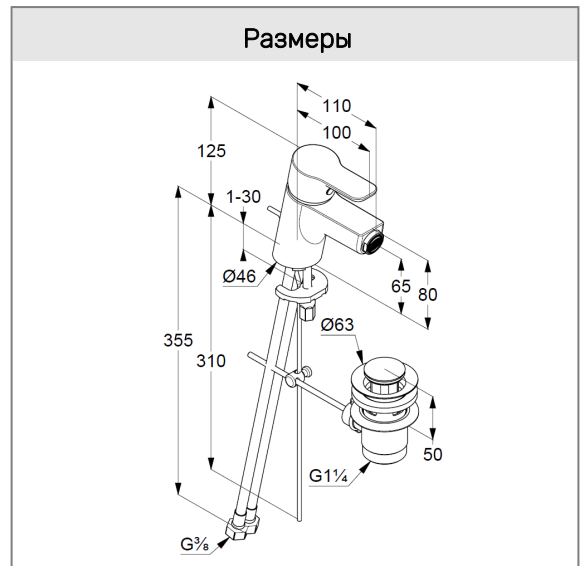

**KLUDI PURE&EASY**

однорычажный смеситель для биде

**№ арт.:**

37 533 05 65

**Поверхн.:**

05 хром

**Описание:**

однорычажный смеситель для биде DN 15  
литой рычаг  
монтаж на одно отверстие  
расход воды 6 л/мин при давлении 3 бара  
аэратор s-pointer ECO PCA M 24 x 1  
керамический картридж  
с ограничителем горячей воды  
донный клапан G 1 ¼  
система быстрого монтажа  
гибкая подводка G 3/8

**Фото**

**Размеры**

**График расхода воды**