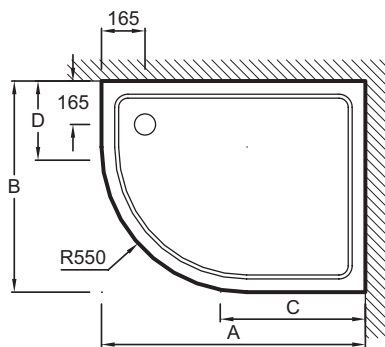

Преимущества при монтаже

- Варианты установки: отдельностоящий или встраиваемый, высота 4 см

Технические характеристики

- Размеры (см): 100 x 80 x 4 см
- Материал: Flight (композит+акрил)
- Без сифона, диаметр 90 мм
- В качестве опции: набор для увеличения высоты (высота 10 см), герметичная прокладка по периметру, антискользящее покрытие (класс C, в соответствии со стандартом DIN 51097)

- Вес: 26 кг
- Форма: Четверть круга
- Гарантия 10 лет

Связанные продукты

- E62503: Набор для увеличения высоты

Технический чертеж

mm	E62463	E62465
A	1000	1200
B	800	900
C	550	750
D	250	350
E	12	9
	9	11

Спецификация продукта: Белый полукруглый душевой поддон из материала Flight, 100 x 80 см, левый. E62464. Коллекция: FLIGHT. Размеры (см): 100 x 80 x 4 см. Вес: 26 кг. Материал: Flight (композит+акрил). Форма: Четверть круга. Без сифона, диаметр 90 мм. Гарантия 10 лет. В качестве опции: набор для увеличения высоты (высота 10 см), герметичная прокладка по периметру, антискользящее покрытие (класс C, в соответствии со стандартом DIN 51097).