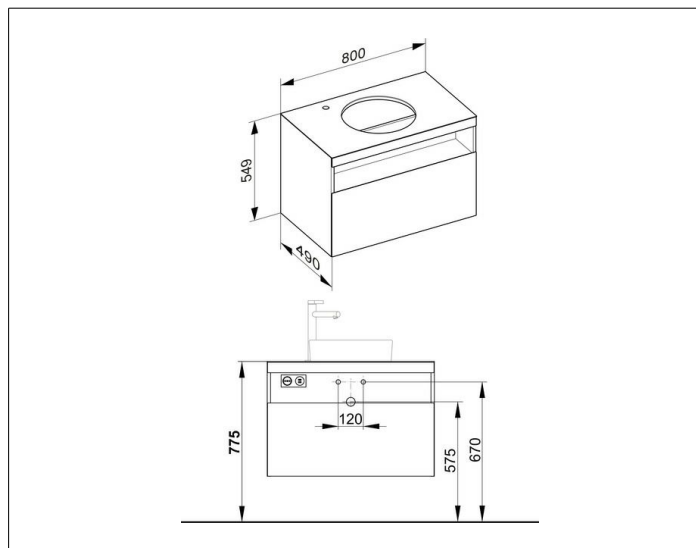

Stageline**32864YY0100 Тумба под умывальник****ИЗДЕЛИЕ****ЧЕРТЕЖ****ОПИСАНИЕ ИЗДЕЛИЯ**

подходит к керамическому умывальнику
арт. 32880, 1 выдвижной фронтальный ящик с доводчиком,
отверстие под смеситель слева, 35 мм
с освещением, розетка и Двойная точка зарядки USB
вкл. пластиковый сифон 1 1/4 x 32

ОБОРУДОВАНИЕ

- 1 антискользящий коврик

ПОВЕРХНОСТЬ

29

ГАБАРИТЫ

800 x 550 x 490 mm