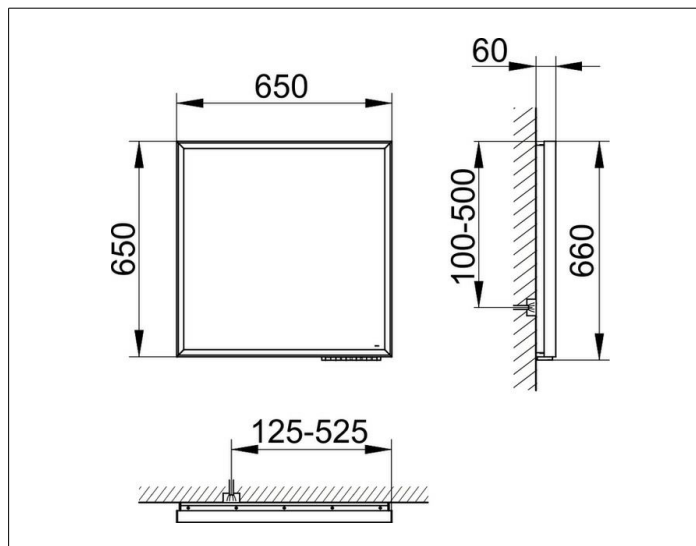

ЧЕРТЕЖ

ОПИСАНИЕ ИЗДЕЛИЯ

бесступенчатая настройка тона подсветки от 2700 Кельвин (теплая белая) до 6500 Кельвин (дневной свет),
обрамление из алюминия

Управление:

сенсорные клавиши на корпусе зеркала,
встроенная функция отдельного включения от общего выключателя в помещении

Подсветка:

Светодиоды (срок службы > 30.000 часов горения.)

бесступенчатый реостат/диммер

ЕЕК: С , 48 kWh/1000h

ПОВЕРХНОСТЬ

48 Вт

ГАБАРИТЫ

650 x 650 x 60 mm