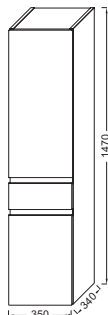

EB2069G

Коллекция: MADELEINE

Общие характеристики:

Преимущества для конечного пользователя

- Дизайн: сдержанный и элегантный
- Лаконичный внешний вид : Скрытые ручки
- БЕСШУМНОЕ ИСПОЛЬЗОВАНИЕ : Дверца оснащена доводчиком

Технические характеристики

- РАЗМЕРЫ (CM): 40 x 34 x 147 см
- ВЕС: 27 кг
- МАТЕРИАЛ: Лак
- ТИП УСТАНОВКИ: Подвесная
- ДОПОЛНИТЕЛЬНЫЙ МОДУЛЬ: Подвесные колонны

Технический чертеж

Спецификация продукта: Подвесная колонна 35 см, высота 147 см. EB2069G. Коллекция: MADELEINE. РАЗМЕРЫ (CM): 40 x 34 x 147 см. ВЕС: 27 кг. МАТЕРИАЛ: Лак. ТИП УСТАНОВКИ: Подвесная. ДОПОЛНИТЕЛЬНЫЙ МОДУЛЬ: Подвесные колонны.