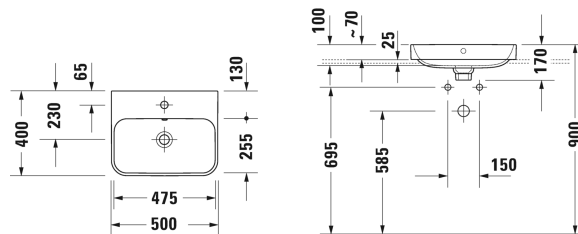

Happy D.2 Plus Раковина # 236050..00 / 236050..60 /
236050..00 / 236050..60 / 236050..00 / 236050..60

| < 500 мм > |

Раковина	Размеры	Вес	Номер заказа
шлифованный вариант, с переливом, с плоскостью под смеситель, задняя стенка неглазурованная, включая крепление, Нажимной выпуск с керамическим покрытием включен, 500 мм			
Цвета			
00 Белый Alpin 13 Anthracite Matt 61 White/Anthracite Matt			
Вариант			
● цвет внутри - белый, снаружи - белый	500 x 400 мм	9,900 кг	236050..00
☒ цвет внутри - белый, снаружи - белый	500 x 400 мм	9,900 кг	236050..60
● цвет внутри - антрацит матовый, цвет снаружи - антрацит матовый	500 x 400 мм	9,900 кг	236050..00
☒ цвет внутри - антрацит матовый, цвет снаружи - антрацит матовый	500 x 400 мм	9,900 кг	236050..60
● цвет внутри - белый, снаружи - антрацит матовый	500 x 400 мм	9,900 кг	236050..00
☒ цвет внутри - белый, снаружи - антрацит матовый	500 x 400 мм	9,900 кг	236050..60
Сантехническая керамика со специальным покрытием WonderGliss остается чистой и красивой в течение долгого времени. При заказе WonderGliss добавьте "1" на 11-м месте в артикуле модели.			
Принадлежности			
Сифон		1,500 кг	005036
Соответствующая продукция			
Тумбочка для подвесной консоли 1 выдвижное отделение, 650 x 480 мм	650 x 480 мм		HP4940
Тумбочка для подвесной консоли 2 выдвижных ящика, верхний ящик, вкл. вырез и крышку для сифона, 650 x 480 мм	650 x 480 мм		HP4960
Тумбочка для подвесной консоли 2 выдвижных ящика, верхний ящик, вкл. вырез и крышку для сифона, для раковины Happy D.2, 1000 x 550 мм	1000 x 550 мм		HP4971