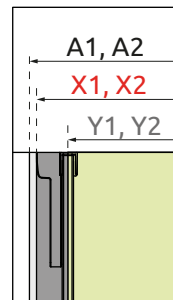

Wariant LEWY
Variant L

Wariant PRAWY
Variant R

KDJ II FRONT

Model	A1	X1	Y1	B	C	D	H
KDJ II Front 80	800	795-805	773-783	520	244-254	510	2000
KDJ II Front 90	900	895-905	873-883	620	244-254	610	2000
KDJ II Front 100	1000	995-1005	973-983	620	344-354	610	2000
KDJ II Front 110	1100	1095-1105	1073-1083	820	244-254	810	2000
KDJ II Front 120	1200	1195-1205	1173-1183	820	344-354	810	2000
KDJ II Front 130	1300	1295-1305	1273-1283	820	444-454	810	2000
KDJ II Front 140	1400	1395-1405	1373-1383	820	544-554	810	2000

ŚCIANKA S1 / SIDEWALL S1

Model	A2	X2	Y2
S1 70	700	695-705	673-683
S1 75	750	745-755	723-733
S1 80	800	795-805	773-783
S1 90	900	895-905	873-883
S1 100	1000	995-1005	973-983
S1 110	1100	1095-1105	1073-1083
S1 120	1200	1195-1205	1173-1183