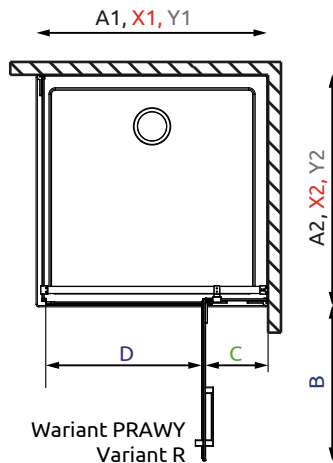

Wariant LEWY
Variant L

Wariant PRAWY
Variant R

KDJ II FRONT

Model	A1	X1	Y1	B	C	D	H
KDJ II Front 80	800	795-805	773-783	520	244-254	510	2000
KDJ II Front 90	900	895-905	873-883	620	244-254	610	2000
KDJ II Front 100	1000	995-1005	973-983	620	344-354	610	2000
KDJ II Front 110	1100	1095-1105	1073-1083	820	244-254	810	2000
KDJ II Front 120	1200	1195-1205	1173-1183	820	344-354	810	2000
KDJ II Front 130	1300	1295-1305	1273-1283	820	444-454	810	2000
KDJ II Front 140	1400	1395-1405	1373-1383	820	544-554	810	2000

ŚCIANKA S1 / SIDEWALL S1

Model	A2	X2	Y2
S1 70	700	695-705	673-683
S1 75	750	745-755	723-733
S1 80	800	795-805	773-783
S1 90	900	895-905	873-883
S1 100	1000	995-1005	973-983
S1 110	1100	1095-1105	1073-1083
S1 120	1200	1195-1205	1173-1183