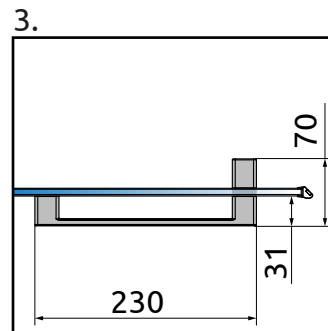

Wariant LEWY
Variant L

Wariant PRAWY
Variant R

KDJ II FRONT

Model	A1	X1	Y1	B	C	D	H
KDJ II Front 80	800	795-805	773-783	520	244-254	510	2000
KDJ II Front 90	900	895-905	873-883	620	244-254	610	2000
KDJ II Front 100	1000	995-1005	973-983	620	344-354	610	2000
KDJ II Front 110	1100	1095-1105	1073-1083	820	244-254	810	2000
KDJ II Front 120	1200	1195-1205	1173-1183	820	344-354	810	2000
KDJ II Front 130	1300	1295-1305	1273-1283	820	444-454	810	2000
KDJ II Front 140	1400	1395-1405	1373-1383	820	544-554	810	2000

ŚCIANKA S1 / SIDEWALL S1

Model	A2	X2	Y2
S1 70	700	695-705	673-683
S1 75	750	745-755	723-733
S1 80	800	795-805	773-783
S1 90	900	895-905	873-883
S1 100	1000	995-1005	973-983
S1 110	1100	1095-1105	1073-1083
S1 120	1200	1195-1205	1173-1183