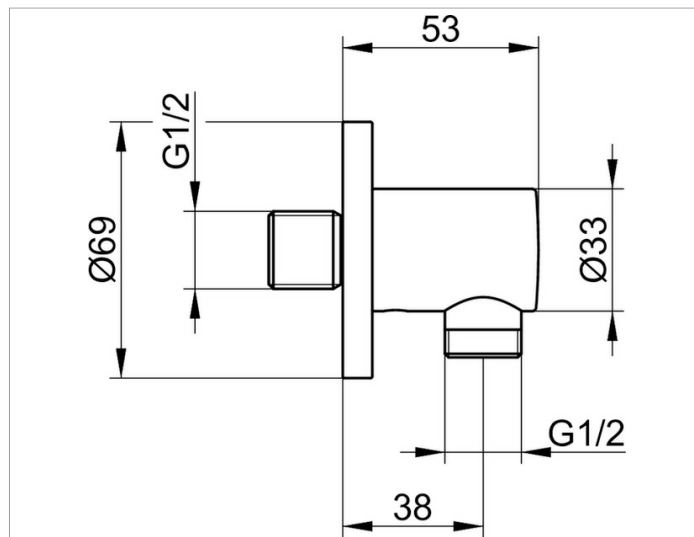

Plan blue

53947010000 Соединение-вывод для шланга DN 15

ИЗДЕЛИЕ

ОПИСАНИЕ ИЗДЕЛИЯ

с обратным клапаном  
подходит для всех встраиваемых смесителей

поверхность

хром

ЧЕРТЕЖ

спецификации

KEUCO PLAN BLUE wall bracket for shower hose, DN 15,  
53947010000  
chrome-plated wall bracket for shower hose, DN 15, in an aesthetic and  
functional  
design, suitable for all concealed fittings,  
with backflow preventer,  
rosette, diameter 70 mm,  
base body diameter 38 mm, projection 53 mm,  
water outlet G ½ inch